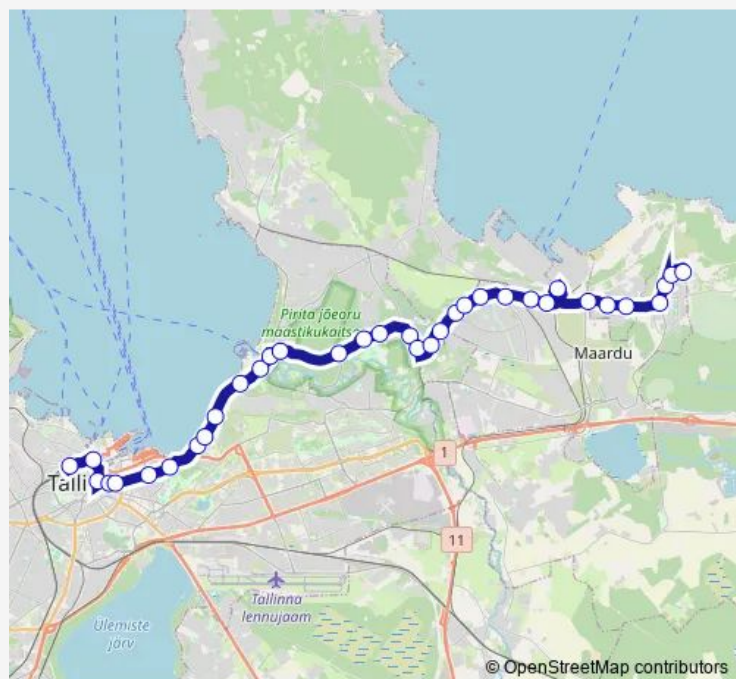

Käära

Route schedule

Balti jaam 6 (train station) — Kallavere

Monday 05:55-19:10

Tuesday 05:55-19:10

Wednesday 05:55-19:10

Thursday 05:55-19:10

Friday 05:55-19:10

Saturday 09:25-18:35

Sunday 09:25-18:35

Route info

Direction: Balti jaam 6 (train station)

Stops: 35

Trip Duration: 0 hour 41 min

Muuga aedlinn

Pirnipuu puiestee

Kardheina tee

Kabelikivi

Uus-Muuga

Maardu veehoidla

Muuga sadam

Kroodi oja

Lepalinnu

Vana-Muuga tee

Saturday 08:20-17:50

Sunday 08:20-17:50

Route info

Direction: Kallavere

Stops: 31

Trip Duration: 0 hour 42 min

Lauluväljak

J. Poska