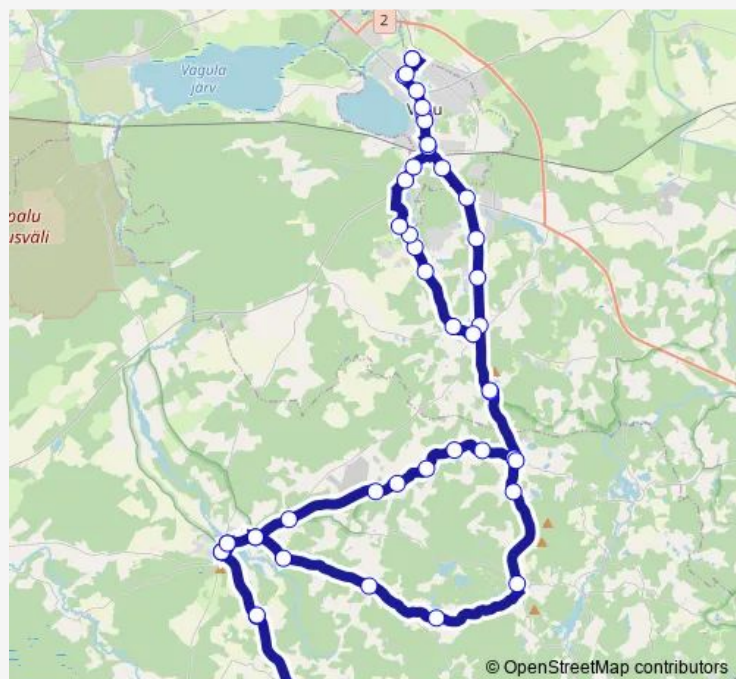

Suurõ-Ruuga

Route schedule

Võru bussijaam — Võru bussijaam

Monday	—
Tuesday	10:00
Wednesday	—
Thursday	10:00
Friday	—
Saturday	10:00
Sunday	10:00

Route info

Direction: Võru bussijaam

Stops: 47

Trip Duration: 1 hour 30 min