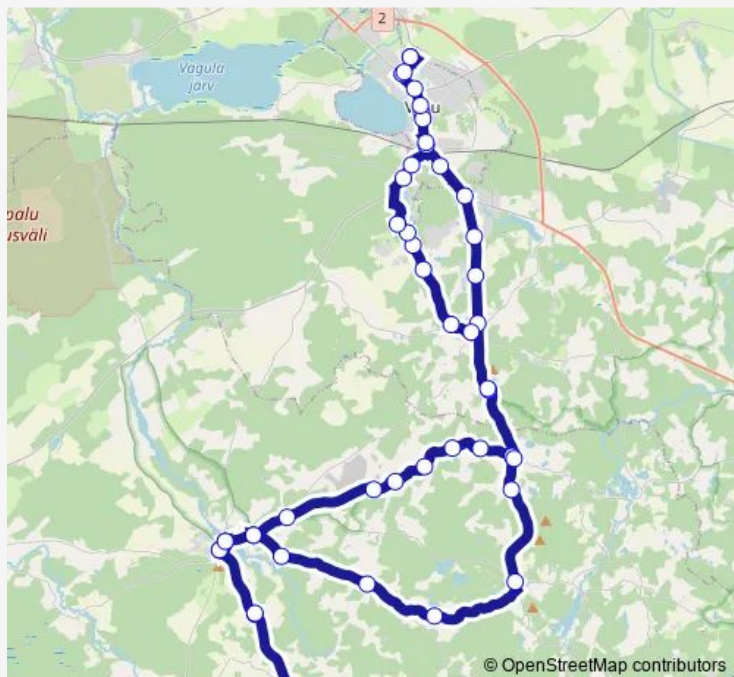

Rõuge

Üla-Rõuge

Suurõ-Ruuga

Route schedule

Võru bussijaam — Võru bussijaam

Monday	—
Tuesday	10:00
Wednesday	—
Thursday	10:00
Friday	—
Saturday	10:00
Sunday	10:00

Route info

Direction: Võru bussijaam

Stops: 47

Trip Duration: 1 hour 30 min

Viitina

Suurõ-Ruuga

Üla-Rõuge

Rõuge

Rõuge kool

Tindi