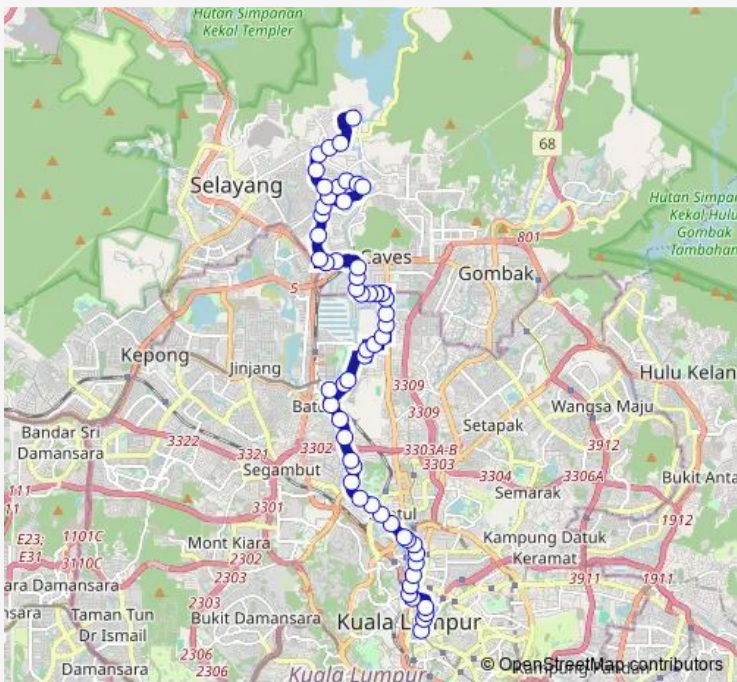

Bus 173 Taman Jasa Utama ~ Lebu Ampang

[Go to website](#)

Direction
 KI117 BSN Lebu Ampang — SI473 HAB Taman Jasa Utama
 58 stops
[Open route schedule](#)

- KI117 BSN Lebu Ampang
- KI30 Amanahraya
- (M) KI31 Hentian Munshi Abdullah
- (M) KI32 Capsquare
- (M) KI1940 Sogo KI
- KI40 Medan Mara
- Skpk Lelaki JLN Batu
- KI41 LRT Sultan Ismail/Wisma Sime Darby
- KI42 EDC Hotel
- KI46 Chowkit/KFC (Barat)
- KI47 Damai Hospital (Opp)
- KI47 Picoms
- KI49 Perkim/Pusrawi
- KI578 Taman Golden
- KI579 SK SRI Dhandayuthapani
- (M) KI1580 Petron Sentul West
- KI580 Rivercity 3RD Mile
- KI581 Batu Complex Business Centre
- KI583 SMK (P) JLN Ipoh
- KI584 Kompleks Mutiara
- KI585 MRT Kentomen Pintu B

Route schedule
 KI117 BSN Lebu Ampang — SI473 HAB Taman Jasa Utama

Monday	06:50-23:20
Tuesday	06:50-23:20
Wednesday	06:50-23:20
Thursday	06:50-23:20
Friday	06:50-23:20
Saturday	06:40-22:41
Sunday	06:40-22:41

Route info
 Direction: KI117 BSN Lebu Ampang
 Stops: 58
 Trip Duration: 0 hour 50 min

173 — Taman Jasa Utama ~ Lebu Ampang **BusMaps**

KI586 Kompleks Mikasa

KI1577 SK Kampung Batu (Opp)

KI594 MRT KG Batu

KI593 PPR Batu Muda Blok G (Opp)

KI37 Globe KI

KI38 Coliseum

KI114 Dataran Merdeka

KI1934 Muzium Tekstil Negara

KI1939 Medan Pasar

KI117 BSN Lebu Ampang

173 Bus time schedules and route maps are available in an offline PDF at busmaps.com. Use the busmaps.com website to see live bus times, train schedule or subway schedule, and step-by-step directions for all public transit in Kuala Lumpur