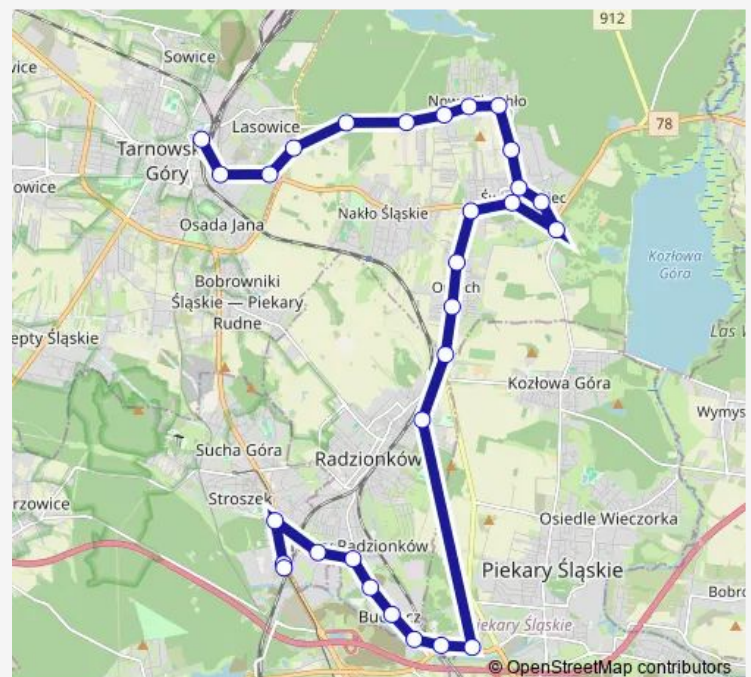

Nowe Chechło Szkoła

Route schedule

Stroszek Kopalnia — Tarnowskie Góry Dworzec

Monday	—
Tuesday	06:43-20:58
Wednesday	06:43-20:58
Thursday	06:43-20:58
Friday	06:43-20:58
Saturday	—
Sunday	—

Route info

Direction: Stroszek Kopalnia

Stops: 27

Trip Duration: 0 hour 50 min

Nowe Chechło Tartak [nż]

Nowe Chechło Kolonia [nż]

Lasowice Osiedle

Tarnowskie Góry Księdza Siwca

Tarnowskie Góry Stara

Tarnowskie Góry Dworzec

Direction

Tarnowskie Góry Dworzec — Stroszek Kopalnia

29 stops

[Open route schedule](#)

Tarnowskie Góry Dworzec

Tarnowskie Góry Stara

Tarnowskie Góry Księdza Siwca

Lasowice Osiedle