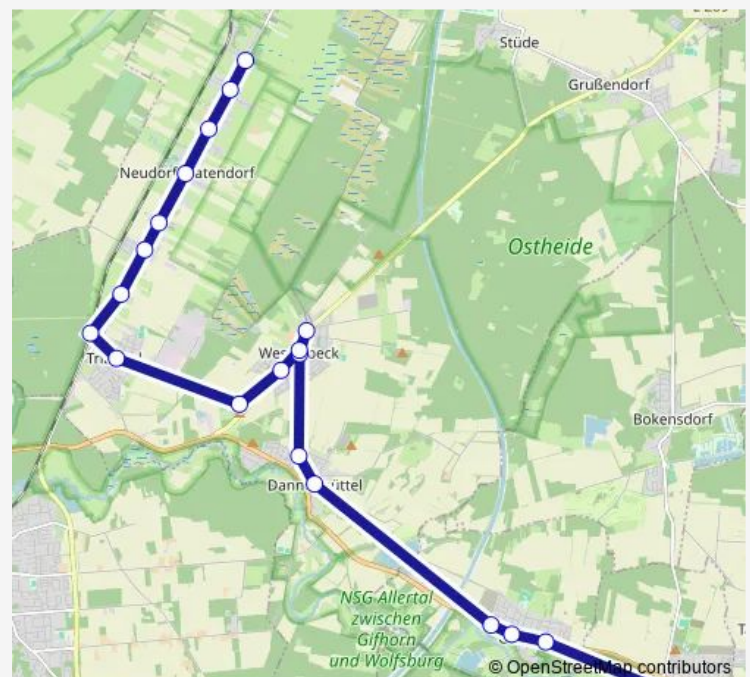

Triangel, Bahnhof

Platendorf, Süd

Platendorf, Gamser Weg

Platendorf, Heidekrug

Platendorf, Schule

Platendorf, Moorkrug

Platendorf, Bahnhofstraße

Platendorf, Iseweg

### Route schedule

Triangel, Im Dragen — Platendorf, Iseweg

Monday 07:15

Tuesday 07:15

Wednesday 07:15

Thursday 07:15

Friday 07:15

Saturday —

### Route info

Direction: Triangel, Im Dragen

Stops: 12

Trip Duration: 0 hour 17 min

## Direction

Weyhausen, Schule — Platendorf, Iseweg

20 stops

[Open route schedule](#)

Weyhausen, Schule

Osloß, Breslauer Straße

Osloß, Ortsmitte

Osloß, Scharrkoppelweg