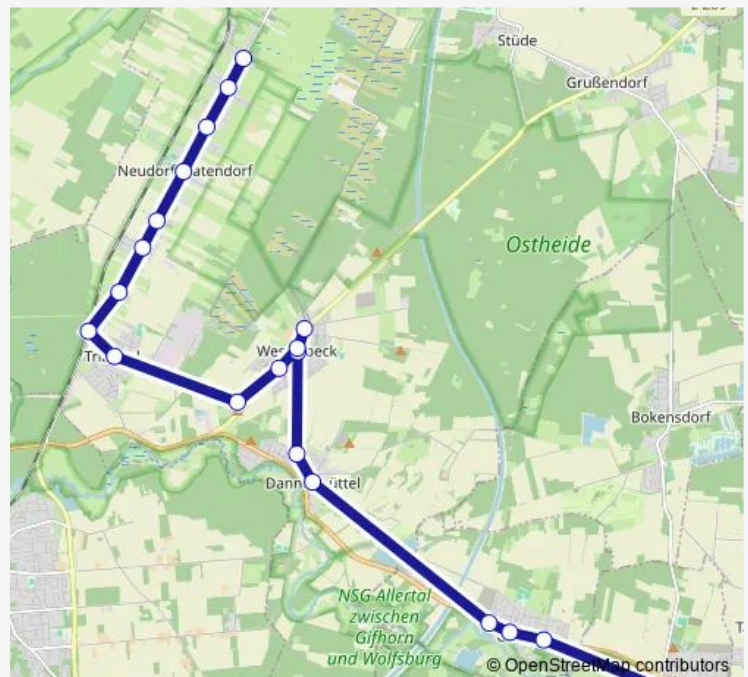

Route schedule

Triangel, Im Dragen — Platendorf, Iseweg

Monday 07:15

Tuesday 07:15

Wednesday 07:15

Thursday 07:15

Friday 07:15

Saturday —

Sunday —

Route info

Direction: Triangel, Im Dragen

Stops: 12

Trip Duration: 0 hour 17 min

Direction

Weyhausen, Schule — Platendorf, Iseweg

20 stops

[Open route schedule](#)

Weyhausen, Schule

Osloß, Breslauer Straße

Osloß, Ortsmitte

Osloß, Scharrkoppelweg

Dannenbüttel, Ortsmitte

Dannenbüttel, Westerbecker Str.

Westerbeck, Dannenbütteler Weg

Stops: 20

Trip Duration: 0 hour 30 min

Direction

Westerbeck, Schulzentrum — Weyhausen, Schule

7 stops

[Open route schedule](#)

Westerbeck, Schulzentrum

Dannenbüttel, Siedlung