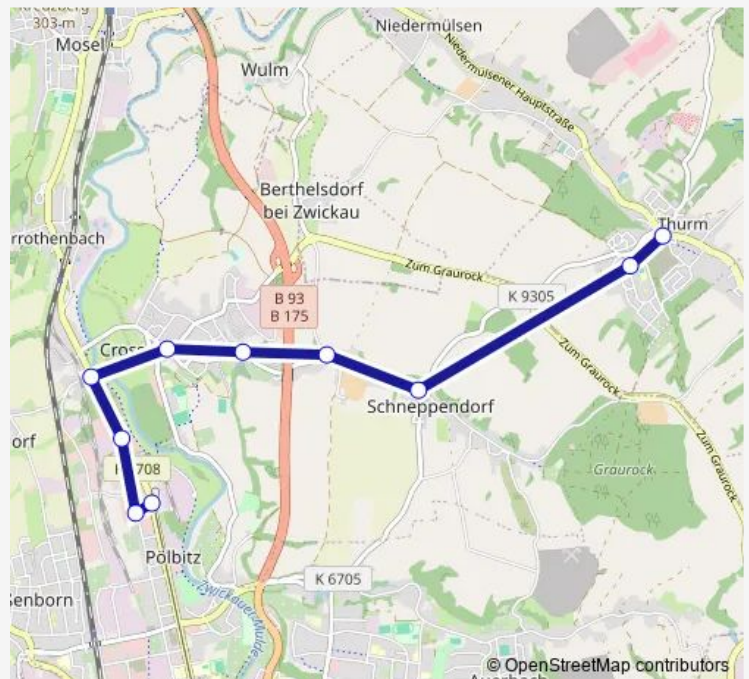

Direction

Thurm, Wendestelle — Zwickau, Pölbitz

10 stops

[Open route schedule](#)

Thurm, Wendestelle

Thurm, Grundschule

Schneppendorf, Wartehalle

Schneppendorf, Sandgrube

Crossen, Ernst-Otto-Str

Crossen, Haus der Freundschaft

Crossen, Muldenbrücke

Zwickau, Eisenwerk

Zwickau, Einkaufszentrum Nord

Zwickau, Pölbitz

Route schedule

Thurm, Wendestelle — Zwickau, Pölbitz

Monday	18:12-18:46
Tuesday	18:12-18:46
Wednesday	18:12-18:46
Thursday	18:12-18:46
Friday	18:12-18:46
Saturday	—
Sunday	—

Route info

Direction: Thurm, Wendestelle

Stops: 10

Trip Duration: 0 hour 18 min

Direction

Zwickau, Einkaufszentrum Nord — Thurm, Wendestelle

10 stops

[Open route schedule](#)

Zwickau, Einkaufszentrum Nord

Zwickau, Pölbitz

Zwickau, Eisenwerk

Crossen, Muldenbrücke

Crossen, Haus der Freundschaft