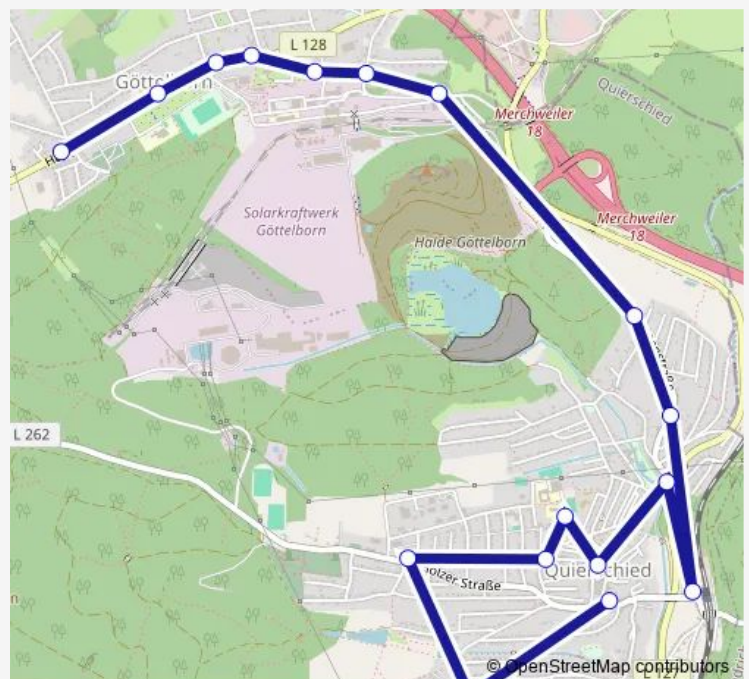

### Route schedule

Hoferkopfschule, Bildstock Friedrichsthal — Friedhof, Göt-  
telborn Quierschied

Monday 16:05-16:12

Tuesday 16:05-16:12

Wednesday 16:05-16:12

Thursday 16:05-16:12

Friday 16:12

Saturday —

### Route info

Direction: Hoferkopfschule, Bildstock Friedrichsthal

Stops: 21

Trip Duration: 0 hour 23 min

173

BusMaps