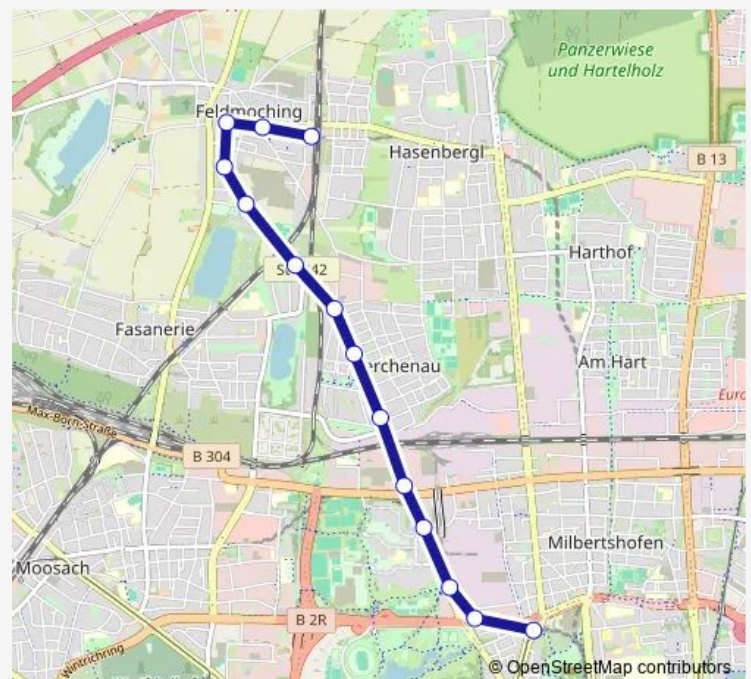

Olympiazentrum

Helene-Mayer-Ring

Lerchenauer Straße

Schittgablerstraße

Irisstraße

Robinienstraße

Franz-Sperr-Weg

Georg-Zech-Allee

Bergwachtstraße

Josef-Frankl-Straße

Lerchenstraße

Feldmoching

Route schedule

Petuelring — Feldmoching

Monday	05:11-01:31 ⁺¹
Tuesday	05:11-01:31 ⁺¹
Wednesday	05:11-01:31 ⁺¹
Thursday	05:11-01:31 ⁺¹
Friday	05:11-01:31 ⁺¹
Saturday	05:31-01:31 ⁺¹
Sunday	05:51-01:31 ⁺¹

Route info

Direction: Petuelring

Stops: 14

Trip Duration: 0 hour 18 min

Direction

Feldmoching — Petuelring

14 stops

[Open route schedule](#)

Feldmoching

Lerchenstraße

Josef-Frankl-Straße

Bergwachtstraße

Georg-Zech-Allee

Franz-Sperr-Weg

Robinienstraße

Irisstraße