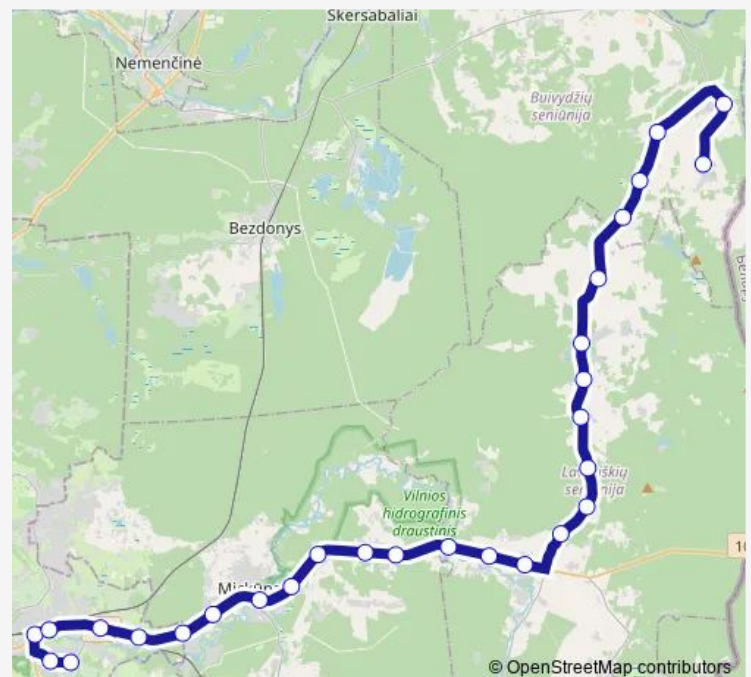

Pramonės st.

Tremtinių st.

Respublikinė psichiatrijos ligoninė

Route schedule

Mostiškės — Naujosios Vilnios žiedas

Monday	05:35-16:20
Tuesday	05:35-16:20
Wednesday	05:35-16:20
Thursday	05:35-16:20
Friday	05:35-16:20
Saturday	16:05
Sunday	16:05

Route info

Direction: Mostiškės

Stops: 22

Trip Duration: 1 hour 5 min

173 — Vilnius (Parko g.) – Buivydžiai per Lavoriškes

Direction

Naujosios Vilnios žiedas — Kaniūkai

28 stops