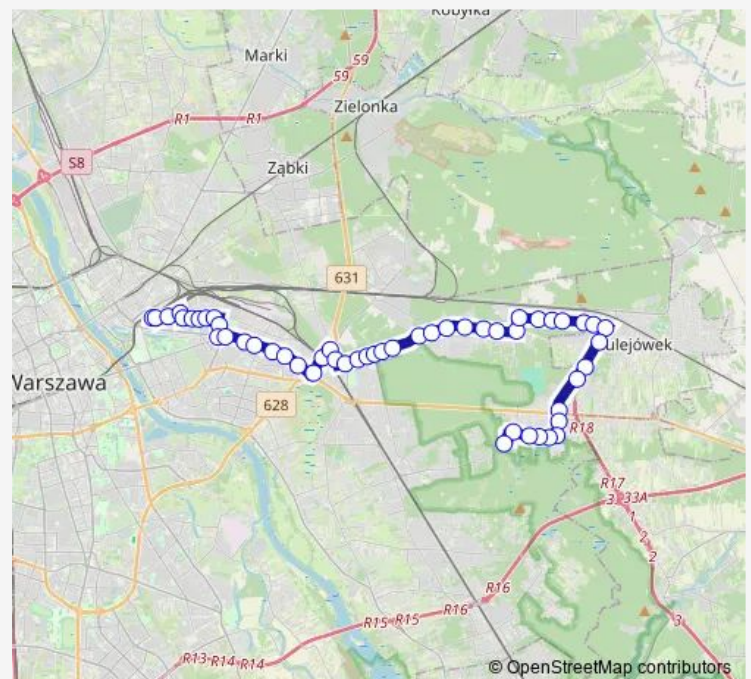

### Route schedule

Dw. Wschodni (Lubelska) 06 — Wola Grzybowska 03

Monday 22:56

Tuesday 22:56

Wednesday 22:56

Thursday 22:56

Friday 22:56

Saturday 22:54

### Route info

Direction: Dw. Wschodni (Lubelska) 06

Stops: 38

Trip Duration: 0 hour 40 min

Łysakowska 02

Potockich 02

Sezam 02

Marysin 02