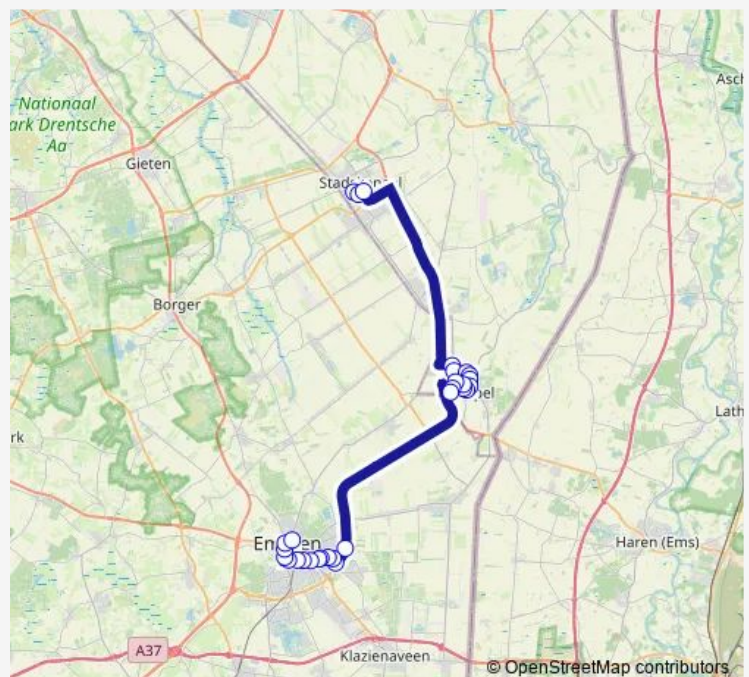

Emmen, Kerspellaan

Emmen, Boerschapl aan

Ter Apel, A.G. Wildervanckweg

Ter Apel, Viaductstraat

Ter Apel, Industrieweg

Route schedule

Emmen, Station (Perron C) — Ter Apel, Industrieweg

Monday 08:51

Tuesday 08:51

Wednesday 08:51

Thursday 08:51

Friday 08:51

Saturday —

Sunday —

Route info

Direction: Emmen, Station (Perron C)

Stops: 15

Trip Duration: 0 hour 31 min

■ 173 — Emmen - Ter Apel - Stadskanaal

Direction

Emmen, Station (Perron C) — Stadskanaal, Busstation (Perron C)

27 stops

[Open route schedule](#)

Emmen, Station (Perron C)

Emmen, Weerdingerstraat

Emmen, Centrum

Emmen, Holdert

Emmen, Wilhelminastraat

Emmen, Van Schaikweg

Emmen, Statenweg

Emmen, Oude Meerdijk

Emmen, Holtlaan