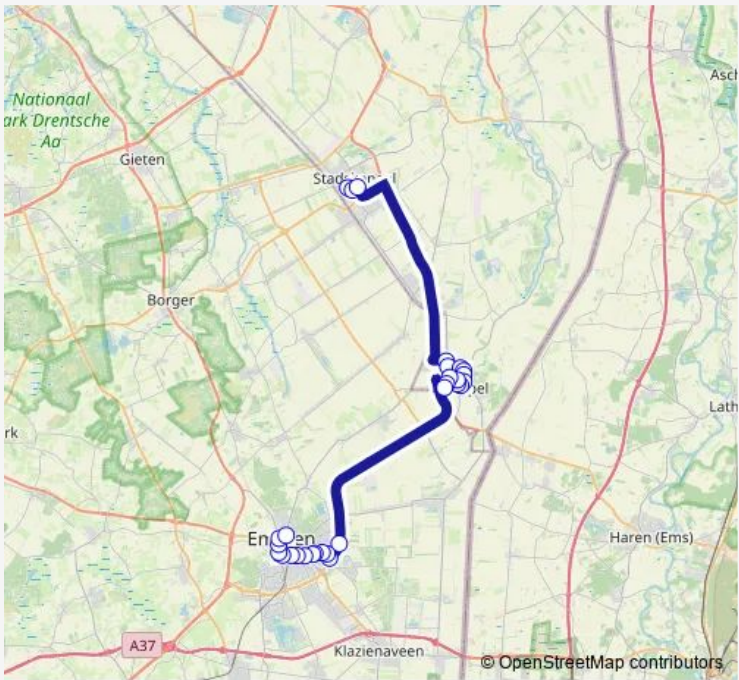

Bus 173 Emmen - Ter Apel - Stadskanaal

[Go to website](#)

Direction
 Stadskanaal, Busstation (Perron F) — Emmen, Station uitstaphalte
 29 stops
[Open route schedule](#)

- Stadskanaal, Busstation (Perron F)
- Stadskanaal, Luxemburglaan
- Stadskanaal, Eikenhage
- Ter Apel, Nulweg
- Ter Apel, Industrieweg
- Ter Apel, Steenbraam
- Ter Apel, Vogelheem
- Ter Apel, Heemborg
- Ter Apel, Stationsstraat
- Ter Apel, Centrum
- Ter Apel, Korenakker
- Ter Apel, Kloosterheerd
- Ter Apel, Ds. Fleischerstraat
- Ter Apel, Viaductstraat
- Ter Apel, A.G. Wildervanckweg
- Emmen, De Horst
- Emmen, Rondweg
- Emmen, Boerschaplanaan
- Emmen, Kerspellaan
- Emmen, Dingspellaan
- Emmen, Holtlaan

Route info
 Direction: Stadskanaal, Busstation (Perron F)
 Stops: 29
 Trip Duration: 0 hour 58 min

173 — Emmen - Ter Apel - Stadskanaal **BusMaps**

Emmen, Oude Meerdijk

Emmen, Statenweg

Emmen, Van Schaikweg

Emmen, Wilhelminastraat

Emmen, Holdert

Emmen, Centrum

Emmen, Weerdingerstraat

Emmen, Station uitstaphalte

Direction

Ter Apel, Industrieweg — Emmen, Station uitstaphalte

17 stops

Friday 15:24

Saturday —

Sunday —

Route info

Direction: Ter Apel, Industrieweg

Stops: 17

Trip Duration: 0 hour 33 min

Direction