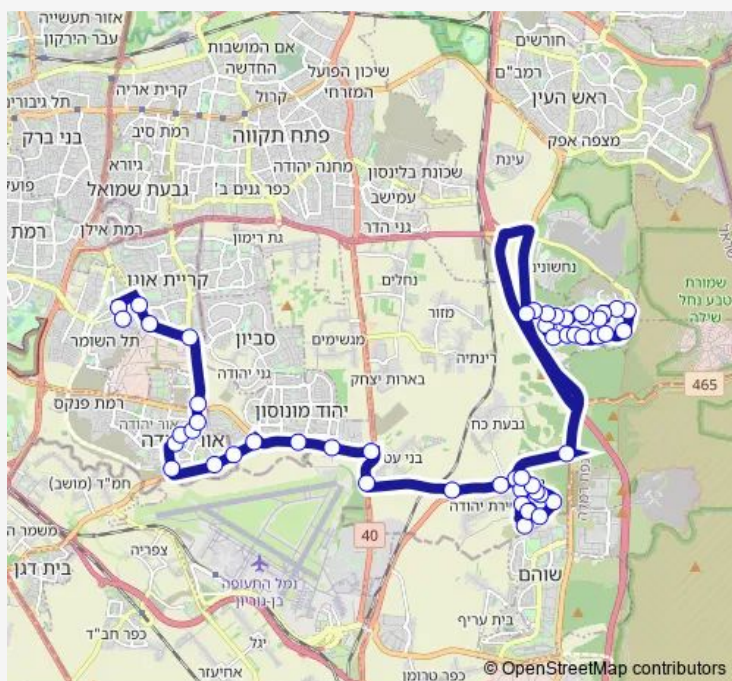

רבי יהודה הנשיא/חוני המעגל

צומת אלעד

צומת מחצבות

אודם/הרב שלום יצחק

Route schedule

רבן יוחנן בן זכאי/רבי טרפון — ב'ח שיב'א/שדרות אהרון קציר

Monday 05:15-21:10

Tuesday 05:15-21:10

Wednesday 05:15-21:10

Thursday 05:15-21:10

Friday 05:15-12:55

Saturday 19:45-21:00

Sunday 05:15-21:10

Route info

Direction: רבן יוחנן בן זכאי/רבי טרפון

Stops: 51

Trip Duration: 0 hour 56 min

173 — רבן יוחנן בן זכאי/רבי טרפון-אלעד->ב'ח שיב'א/שדרות אהרון קציר-רמת גן-10

הספיר/הפיקוס

הכלנית/הספיר

הדקל/הספיר

הדקל/החושן

הכלנית/הפרחים

הגפן/הכלנית

הכלנית/אור המזרח

הגפן/סמטת הרימון

הגפן/סמטת האורן

אודם/הרב שלום יצחק

גבעת כ"ח

צומת ברקת למערב

צומת בדק

צומת טייסים