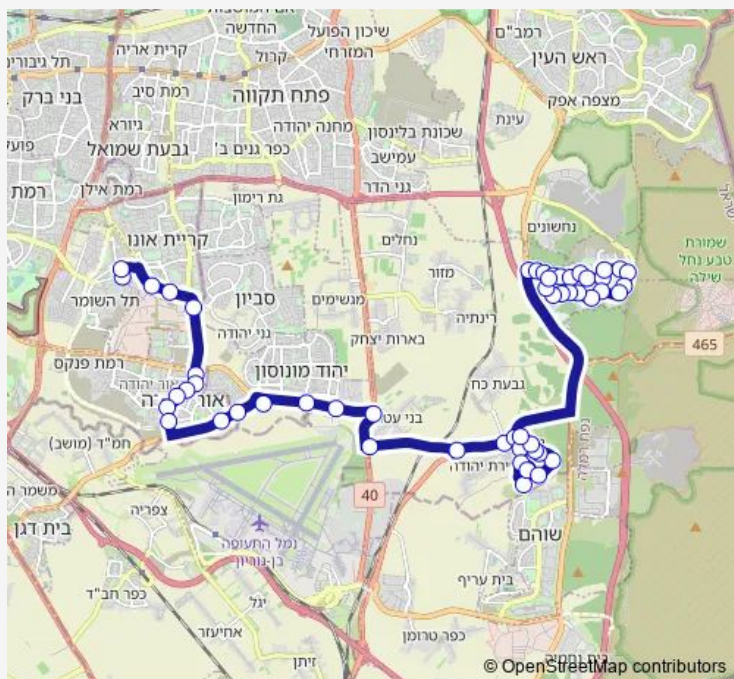

רבי יהודה הנשיא/חוני המעגל

צומת אלעד

צומת מחצבות

אודם/הרב שלום יצחק

Route schedule

רבן יוחנן בן זכאי/רבי טרפון — ב'ח שיב'א/שדרות אהרון קציר

Monday 05:15-21:10

Tuesday 05:15-21:10

Wednesday 05:15-21:10

Thursday 05:15-21:10

Friday 05:15-12:55

Saturday 19:35-20:40

Sunday 05:15-21:10

Route info

Direction: רבן יוחנן בן זכאי/רבי טרפון

Stops: 50

Trip Duration: 0 hour 50 min

173 — רבן יוחנן בן זכאי/רבי טרפון-אלעד->ב'ח שיב'א/שדרות אהרון קציר-רמת גן-10

הספיר/הפיקוס

הכלנית/הספיר

הדקל/הספיר

הדקל/החושן

הכלנית/הפרחים

הגפן/הכלנית

Thursday 06:00-22:20

Friday 06:00-14:00

Saturday 19:35-20:40

Sunday 06:00-22:20

Route info

Direction: בי"ח שיב'א/שדרות אהרון קציר

Stops: 53

Trip Duration: 0 hour 47 min