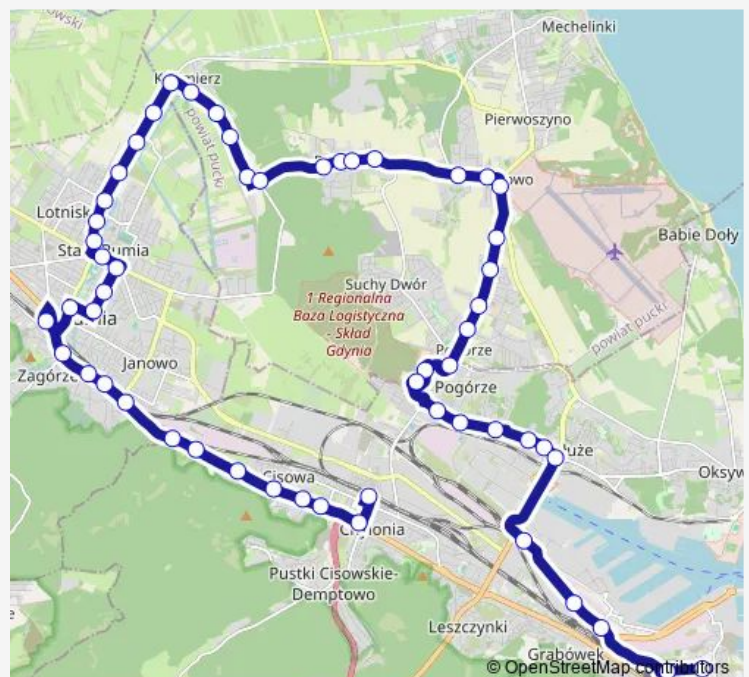

Górnicza 01

Urząd Miasta Rumi 01

Rumia Dworzec PKP 02

Starowiejska - Poczta 02

Wybickiego 02

Derdowskiego - Przychodnia 02

Derdowskiego - Dębogórska 02

Rondo Jana Pawła II 01

Thursday 22:37

Friday 22:37

Saturday 22:37

Sunday 22:37

Route info

Direction: Chylonia Dworzec PKP 04

Stops: 54

Trip Duration: 1 hour 0 min

173 — Plac Kaszubski - Chylonia Dworzec Pkp

Przyrzeczna 02

Żołnierzy I Dywizji WP 02

Kanał Leniwy 02

Kazimierz - Rumska 02

Kazimierz - Kazimierska 02

Kazimierz - Listopadowa 02

Kazimierz - Majowa 02