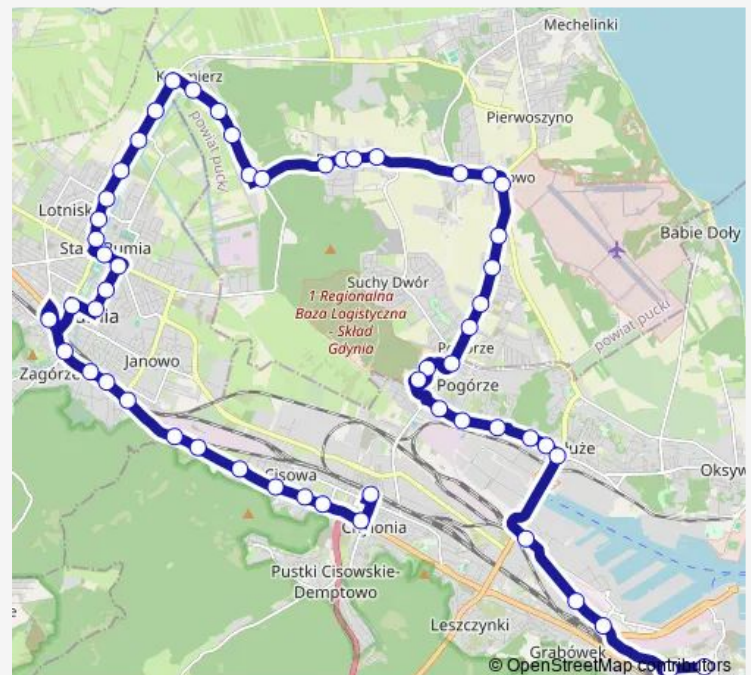

Górnicza 01

Urząd Miasta Rumi 01

Rumia Dworzec PKP 02

Starowiejska - Poczta 02

Wybickiego 02

Derdowskiego - Przychodnia 02

Derdowskiego - Dębogórska 02

Rondo Jana Pawła II 01

Thursday 22:37

Friday 22:37

Saturday 22:37

Sunday 22:37

Route info

Direction: Chylonia Dworzec PKP 04

Stops: 54

Trip Duration: 1 hour 0 min

■ 173 — Plac Kaszubski - Chylonia Dworzec Pkp

Przyrzeczna 02

Żołnierzy I Dywizji WP 02

Kanał Leniwy 02

Kazimierz - Rumska 02

Kazimierz - Kazimierska 02

Kazimierz - Listopadowa 02

Kazimierz - Majowa 02