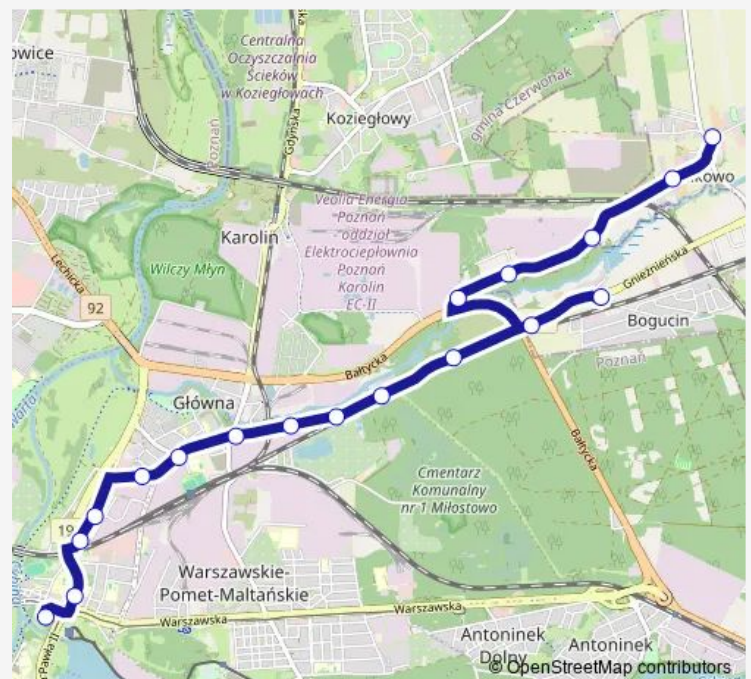

Koronkarska

Zawady

Rondo Śródka

Route schedule

Janikowo/Ogrodnicza — Rondo Śródka

Monday 04:38-22:51

Tuesday 04:38-22:51

Wednesday 04:38-22:51

Thursday 04:38-22:51

Friday 04:38-22:51

Saturday 04:45-23:06

Sunday 05:27-23:06

Route info

Direction: Janikowo/Ogrodnicza

Stops: 15

Trip Duration: 0 hour 18 min

Direction

Rondo Śródka — Janikowo/Ogrodnicza

17 stops

[Open route schedule](#)

Rondo Śródka

Rondo Śródka

Zawady

Koronkarska

Tuesday 04:28-23:11

Wednesday 04:28-23:11

Thursday 04:28-23:11

Friday 04:28-23:11

Saturday 04:35-23:04

Sunday 05:07-23:04

Route info

Direction: Rondo Śródka