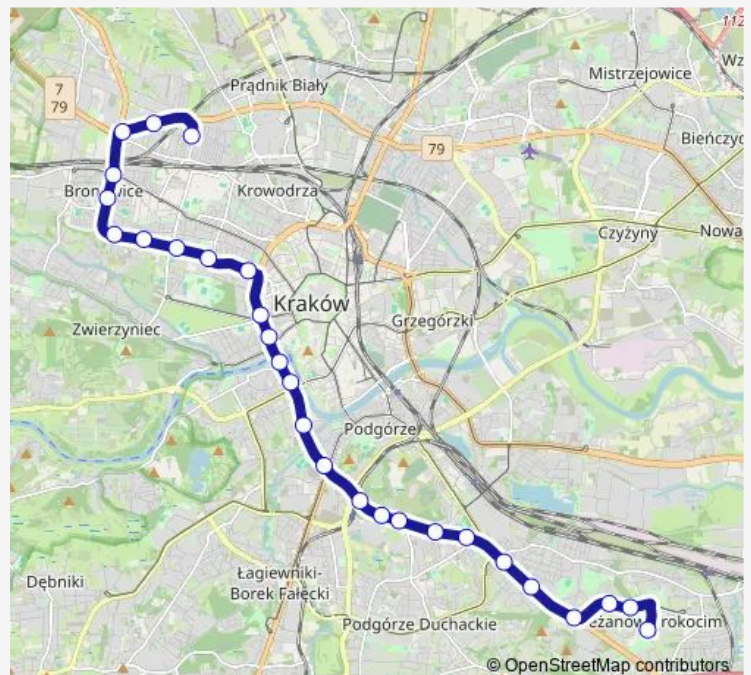

Zarzecze

Armii Krajowej

Przybyszewskiego

Miasteczko Studenckie Agh

Chopina

Czarnowiejska

AGH / Ur

Muzeum Narodowe

Makowa

Route schedule

Azory — Nowy Biezanów Południe

Monday	04:51-23:31
Tuesday	04:51-23:31
Wednesday	04:51-23:31
Thursday	04:51-23:31
Friday	04:51-23:31
Saturday	05:11-23:12
Sunday	05:11-23:12

Route info

Direction: Azory

Stops: 28

Trip Duration: 0 hour 50 min

Malborska

Bieżanowska

Wlotowa

Prokocim Szpital

Teligi