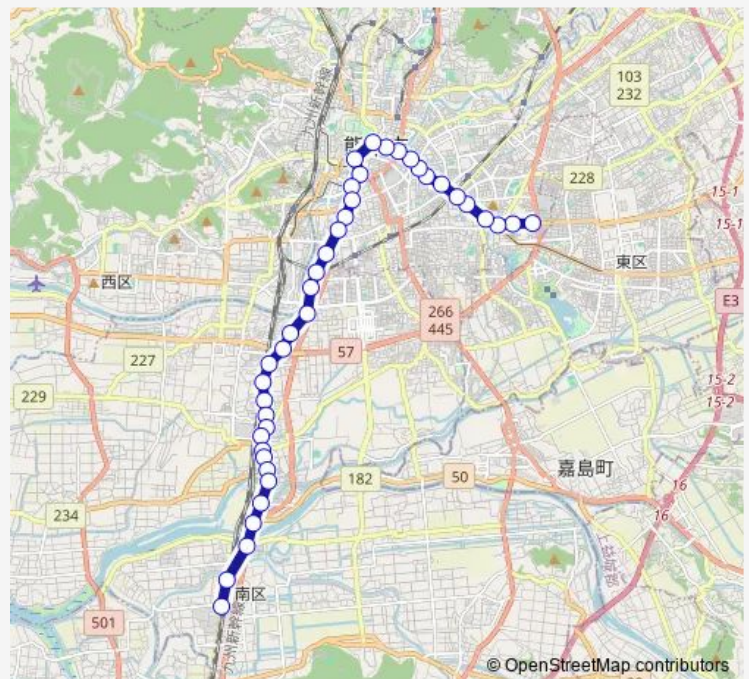

Bus R1-2 : 北窪→県庁前 ~ 川尻市道→国町

[Go to website](#)

Direction

北窪 — 国町駐車場

40 stops

[Open route schedule](#)

- 北窪
- 熊本県庁前
- 砂取校前
- 水前寺公園前 (電車通り)
- 国府
- 水前寺駅通り
- 味噌天神 (電車通り)
- 九州学院前
- 交通局前
- 九品寺交差点
- 水道町
- 通町筋
- 市役所前 (熊本)
- 桜町バスターミナル
- 日銀前
- 河原町 (熊本 国道)
- 迎町 (熊本)
- 向山校前
- 世安町
- 熊日前 (旧道)
- 十禅寺町 (旧道)

Route schedule

北窪 — 国町駐車場

Monday	08:59-19:40
Tuesday	08:59-19:40
Wednesday	08:59-19:40
Thursday	08:59-19:40
Friday	08:59-19:40
Saturday	09:34-18:25
Sunday	16:49-18:49

Route info

Direction: 北窪

Stops: 40

Trip Duration: 0 hour 51 min

■ R1-2 : 北窪→県庁前 ~ 川尻市道→国町

平田町 (旧道)

上近見 (旧道)

日吉校前 (旧道)

下近見 (旧道)

刈草

合志町 (川尻市道)

南高江 (旧道)