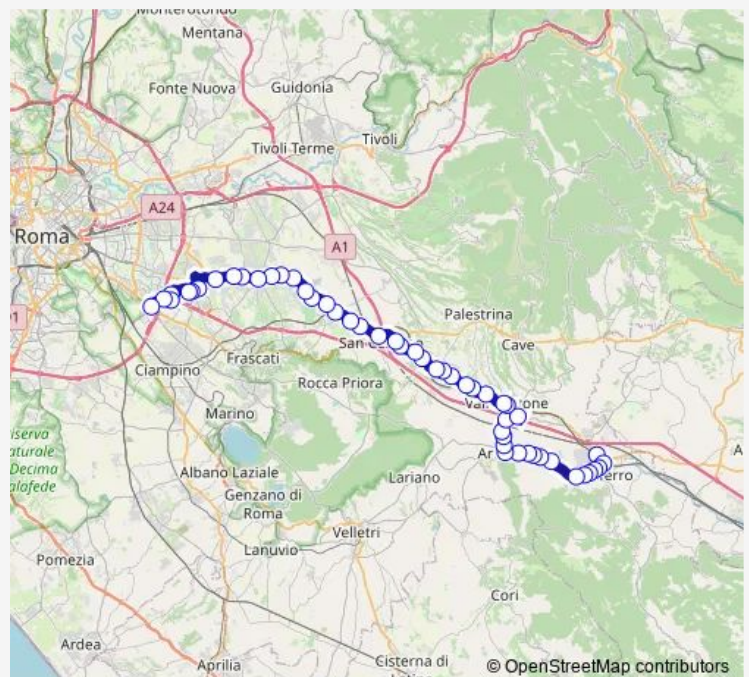

Valmontone | Largo Roma # f13684

Valmontone | Via Casilina Via Sant'Angelo # f14601

Route schedule

Colferro | Stazione FS # f4930 — Roma | Anagnina (Metro A) # f3583

Monday 04:46-13:40

Tuesday 04:46-13:40

Wednesday 04:46-13:40

Thursday 04:46-13:40

Friday 04:46-13:40

Saturday —

Sunday —

Route info

Direction: Colferro | Stazione FS # f4930

Stops: 51

Trip Duration: 1 hour 27 min

Colferro Scalo - Roma Anagnina # Cf029a

Labico | Via Roma Via Matteotti # f14602

Labico | Via Roma Via Nocchietto # f14603

Labico | Via Agrolatino Via Afilani # f14604

Labico | Via Agrolatino Via Stradella # f14605