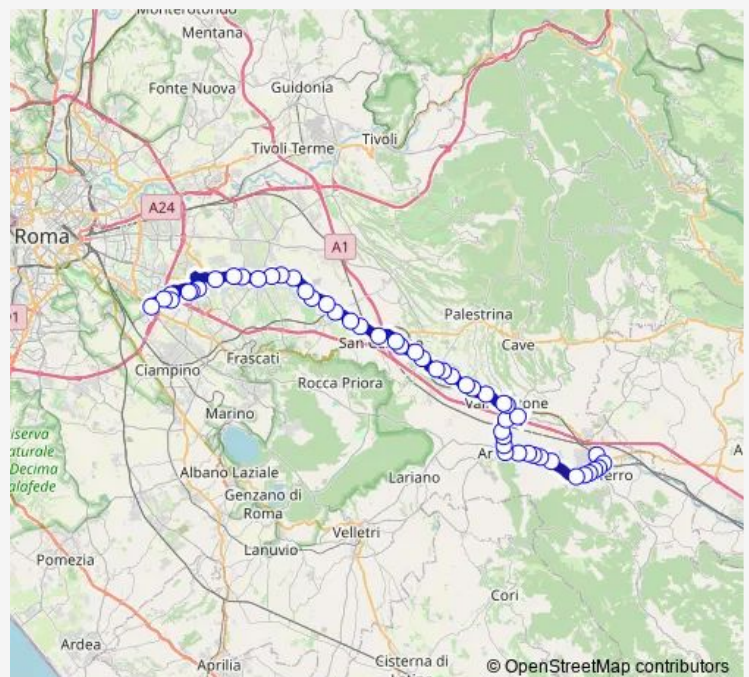

Valmontone | Largo Roma # f13684

Valmontone | Via Casilina Via Sant'Angelo # f14601

Route schedule

Colferro | Stazione FS # f4937 — Roma | Anagnina (Metro A) # f3583

Monday 04:46-13:40

Tuesday 04:46-13:40

Wednesday 04:46-13:40

Thursday 04:46-13:40

Friday 04:46-13:40

Saturday —

Sunday —

Route info

Direction: Colferro | Stazione FS # f4937

Stops: 51

Trip Duration: 1 hour 35 min

Colferro Scalo - Roma Anagnina # Cf029a

Labico | Via Roma Via Matteotti # f14602

Labico | Via Roma Via Nocchietto # f14603

Labico | Via Agrolatino Via Afilani # f14604

Labico | Via Agrolatino Via Stradella # f14605