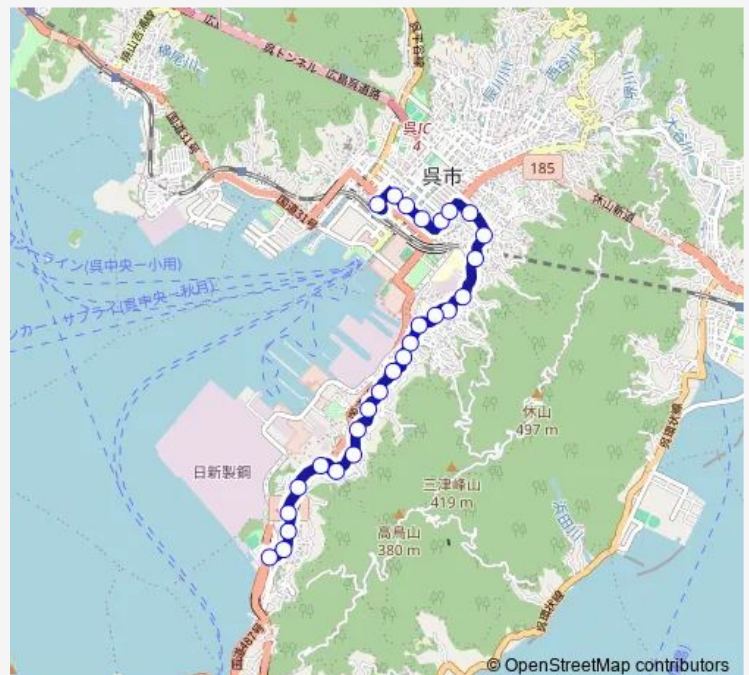

宮原 1 2 丁目

宮原 1 3 丁目北

宮原 1 3 丁目

Route schedule

呉駅前 — 銅棧橋

Monday 06:00-22:32

Tuesday 06:00-22:32

Wednesday 06:00-22:32

Thursday 06:00-22:32

Friday 06:00-22:32

Saturday 06:00-22:00

Sunday 06:00-22:00

Route info

Direction: 呉駅前

Stops: 27

Trip Duration: 0 hour 29 min