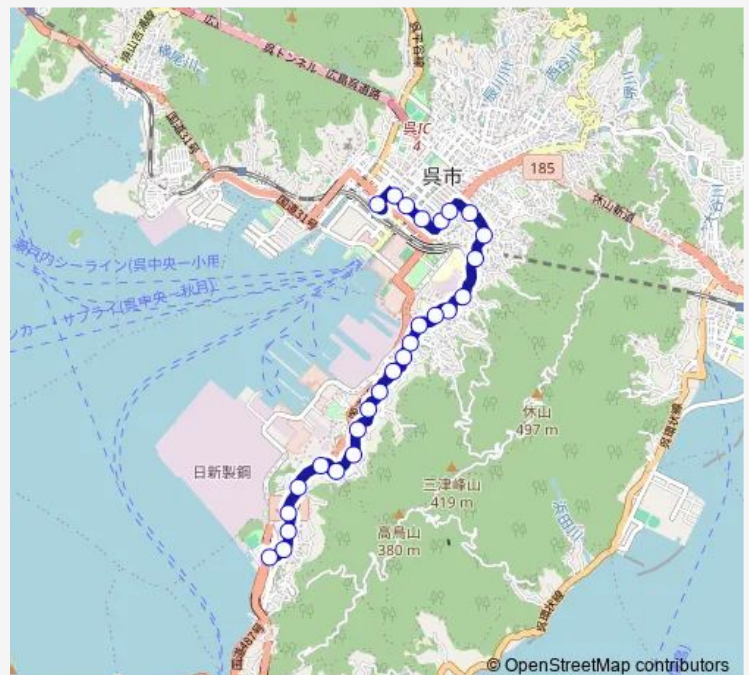

### Route schedule

呉駅前 — 銅棧橋

Monday 06:00-22:32

Tuesday 06:00-22:32

Wednesday 06:00-22:32

Thursday 06:00-22:32

Friday 06:00-22:32

Saturday 06:00-22:00

### Route info

Direction: 呉駅前

Stops: 27

Trip Duration: 0 hour 28 min

■ 3-1 — 宮原線

BusMaps

鍋峠

鍋山団地