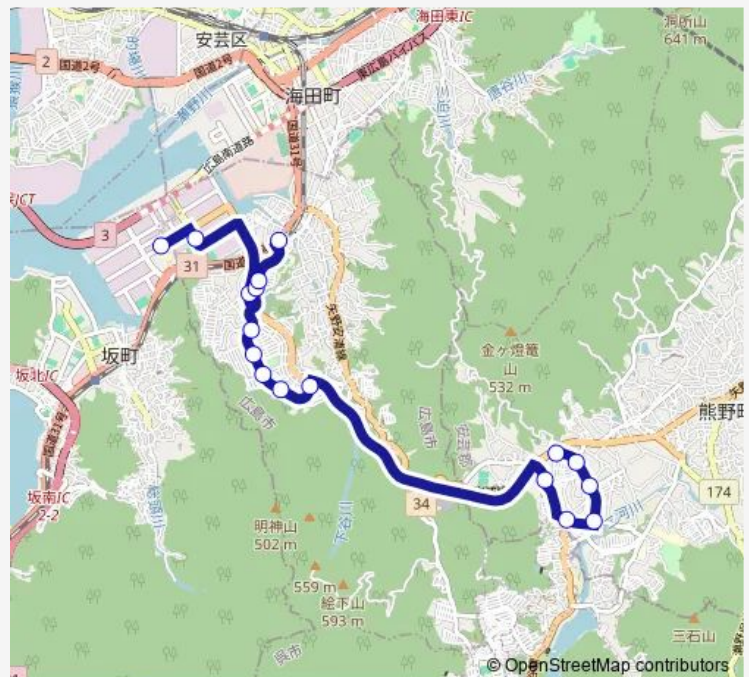

矢野駅入口

矢野西四丁目

矢野駅前

矢野西四丁目

矢野ニュータウン入口

矢野ニュータウン下

矢野ニュータウン公園

矢野ニュータウン中

Route info

Direction: 济生会広島病院前

Stops: 17

Trip Duration: 0 hour 33 min

■ 3-1 — 矢野 ~ 熊野・焼山方面

Direction

南海田 — 熊野営業所

16 stops

[Open route schedule](#)

南海田

自衛隊前

神崎

矢野駅前

矢野西四丁目

矢野ニュータウン入口

矢野ニュータウン下