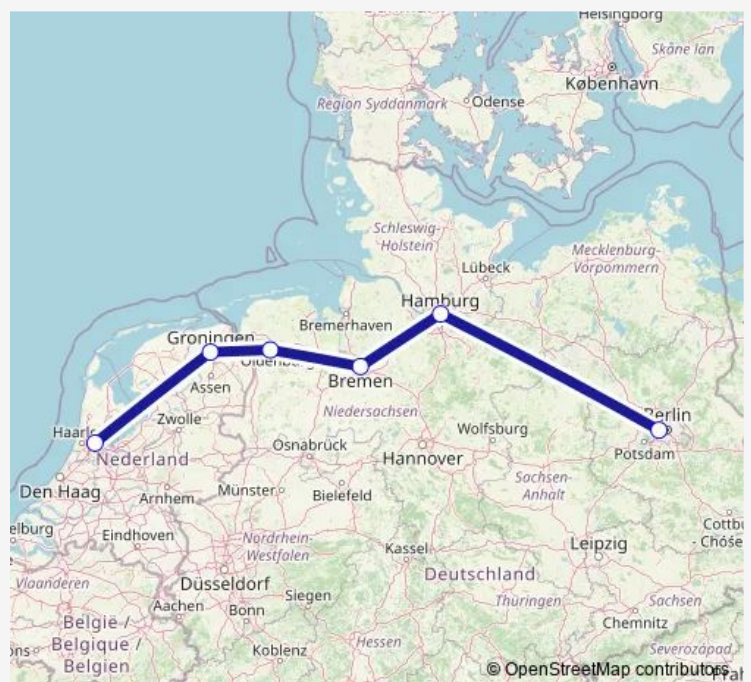

Bus Blablacar Bus Berlin - ZOB > Hamburg > Bremen > Leer > Bad Nieuweschans- Germany > Bad Nieuweschans - Netherlands > Groningen > Amsterdam City Center - Sloterdijk

[Go to website](#)

Direction

Berlin - ZOB — Amsterdam City Center - Sloterdijk

6 stops

[Open route schedule](#)

Berlin - ZOB

Hamburg

Bremen

Leer

Groningen

Amsterdam City Center - Sloterdijk

Route schedule

Berlin - ZOB — Amsterdam City Center - Sloterdijk

Monday	08:35
Tuesday	—
Wednesday	—
Thursday	08:35
Friday	08:35
Saturday	08:35
Sunday	08:35

Route info

Direction: Berlin - ZOB

Stops: 6

Trip Duration: 10 hour 45 min

Direction

Amsterdam City Center - Sloterdijk — Berlin - Zob

6 stops

[Open route schedule](#)

Amsterdam City Center - Sloterdijk

Groningen

Leer

Bremen