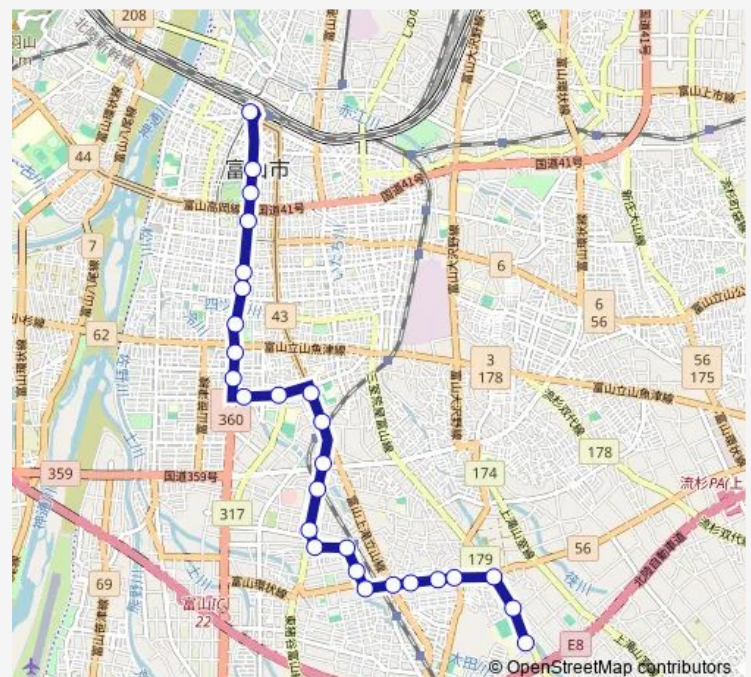

Saturday 18:55

Sunday 18:55

Route info

Direction: 国立高専前

Stops: 27

Trip Duration: 0 hour 26 min

■ 興人・国立高専線

星井町

星井町 1 丁目

総曲輪

城址公園前

富山市役所前

富山駅前

Direction

富山駅前 — 国立高専前

27 stops

[Open route schedule](#)

富山駅前

富山市役所前

城址公園前

総曲輪

星井町 1 丁目

星井町

西中野口

Friday 20:25

Saturday 19:10-20:10

Sunday 19:10-20:10

Route info

Direction: 富山駅前

Stops: 27

Trip Duration: 0 hour 26 min

本郷四区