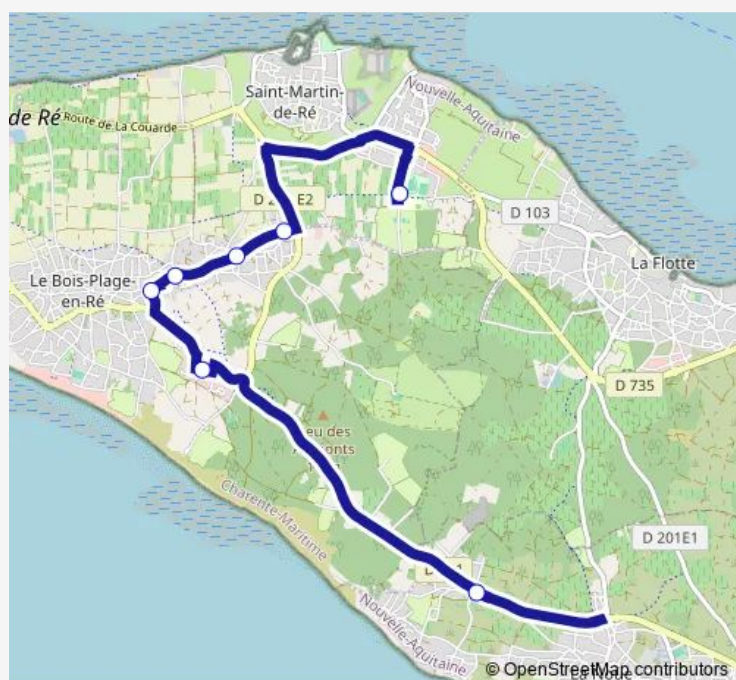

Bus 1504 Rivedoux-Plage - Saint Martin de Ré

[Go to website](#)

Direction

Sainte-Marie-DE-RÉ - Les Grenettes — Saint-Martin-DE-RÉ - Collège Les Salières

7 stops

[Open route schedule](#)

Sainte-Marie-DE-RÉ - Les Grenettes

LE Bois-Plage-EN-RÉ - Zone du Bois-Plage-En-Ré

LE Bois-Plage-EN-RÉ - Place Gambetta

LE Bois-Plage-EN-RÉ - Clairais

LE Bois-Plage-EN-RÉ - Judée

LE Bois-Plage-EN-RÉ - Morinand

Saint-Martin-DE-RÉ - Collège Les Salières

Route schedule

Sainte-Marie-DE-RÉ - Les Grenettes — Saint-Martin-DE-RÉ - Collège Les Salières

Monday	07:35
Tuesday	07:35
Wednesday	07:35
Thursday	07:35
Friday	07:35
Saturday	—
Sunday	—

Route info

Direction: Sainte-Marie-DE-RÉ - Les Grenettes

Stops: 7

Trip Duration: 0 hour 25 min

1504 — Rivedoux-Plage - Saint Martin de Ré

Direction

Saint-Martin-DE-RÉ - Collège Les Salières — LE Bois-Plage-EN-RÉ - Morinand

6 stops

[Open route schedule](#)

Saint-Martin-DE-RÉ - Collège Les Salières