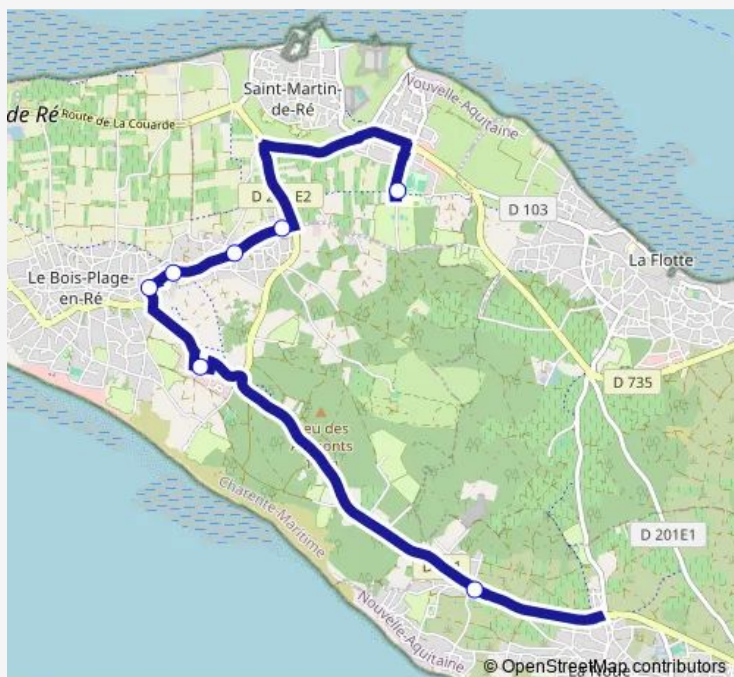

Bus 1504 Rivedoux-Plage - Saint Martin de Ré

[Go to website](#)

Direction

Sainte-Marie-DE-RÉ - Les Grenettes — Saint-Martin-DE-RÉ - Collège Les Salières

7 stops

[Open route schedule](#)

Sainte-Marie-DE-RÉ - Les Grenettes

LE Bois-Plage-EN-RÉ - Zone du Bois-Plage-En-Ré

LE Bois-Plage-EN-RÉ - Place Gambetta

LE Bois-Plage-EN-RÉ - Clairais

LE Bois-Plage-EN-RÉ - Judée

LE Bois-Plage-EN-RÉ - Morinand

Saint-Martin-DE-RÉ - Collège Les Salières

Route schedule

Sainte-Marie-DE-RÉ - Les Grenettes — Saint-Martin-DE-RÉ - Collège Les Salières

Monday	07:35
Tuesday	07:35
Wednesday	07:35
Thursday	07:35
Friday	07:35
Saturday	—
Sunday	—

Route info

Direction: Sainte-Marie-DE-RÉ - Les Grenettes

Stops: 7

Trip Duration: 0 hour 25 min

1504 — Rivedoux-Plage - Saint Martin de Ré

Direction

Saint-Martin-DE-RÉ - Collège Les Salières — LE Bois-Plage-EN-RÉ - Morinand

6 stops

[Open route schedule](#)

Saint-Martin-DE-RÉ - Collège Les Salières