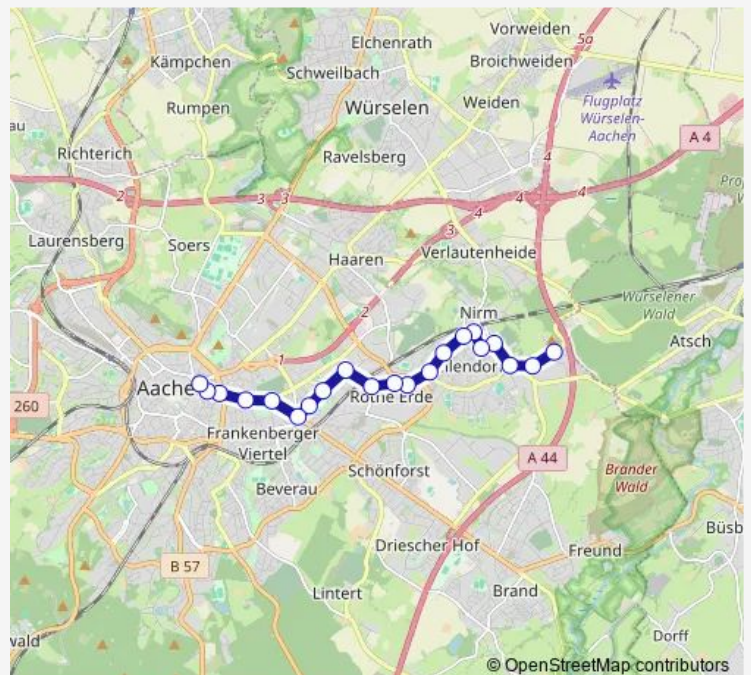

Direction

Aachen, Eilendorf Schubertstraße — Aachen, Bushof

21 stops

[Open route schedule](#)

- Aachen, Eilendorf Schubertstraße
- Aachen, Eilendorf Apolloniaweg
- Aachen, Eilendorf Markt
- Aachen, Eilendorf Hahnweg
- Aachen, Eilendorf Stollenweg
- Aachen, Eilendorf Hansmannstraße (Eilendf Bahnhof)
- Aachen, Eilendorf Stapperstraße
- Aachen, Eilendorf Kaiserstraße
- Aachen, Eilendorf Josefstraße
- Aachen, Fringsgraben
- Aachen, Barbarakirche
- Aachen, Continental
- Aachen, Am Rott
- Aachen, Geschwister-Scholl-Gymnasium
- Aachen, Kennedypark
- Aachen, Elsassstraße
- Aachen, Josefskirche (Justizzentrum)
- Aachen, Scheibenstraße
- Aachen, Kaiserplatz
- Aachen, Willy-Brandt-Platz
- Aachen, Bushof

Route schedule

Aachen, Eilendorf Schubertstraße — Aachen, Bushof

Monday	—
Tuesday	—
Wednesday	—
Thursday	—
Friday	—
Saturday	—
Sunday	10:14-16:43

Route info

Direction: Aachen, Eilendorf Schubertstraße

Stops: 21

Trip Duration: 0 hour 27 min

Direction

Aachen, Bushof — Aachen, Eilendorf Schubertstraße

21 stops

[Open route schedule](#)

Aachen, Bushof

Aachen, Hansemannplatz

Aachen, Kaiserplatz

Aachen, Fringsgraben

Aachen, Eilendorf Josefstraße

Aachen, Eilendorf Kaiserstraße

Aachen, Eilendorf Stapperstraße

Aachen, Eilendorf Hansmannstraße (Eilendf Bahnhof)

Aachen, Eilendorf Stollenweg

Aachen, Eilendorf Hahnweg