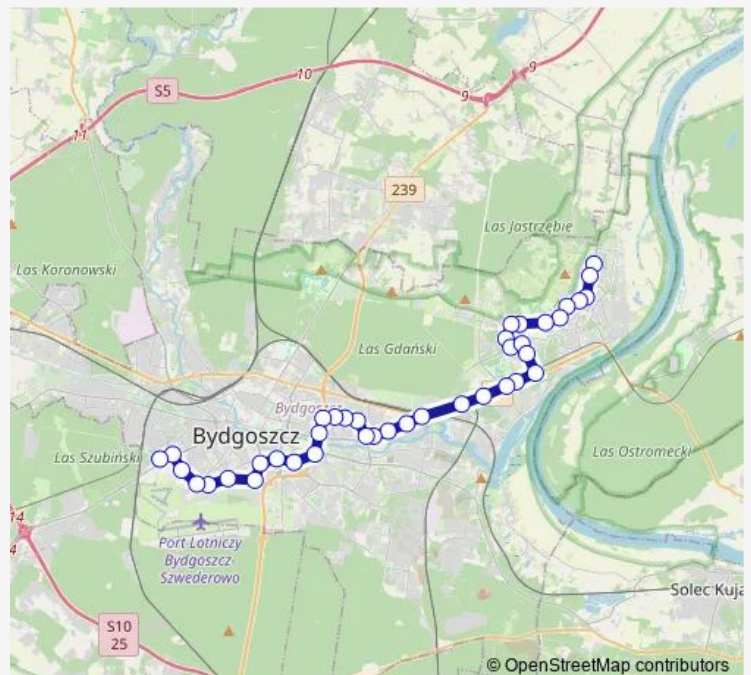

Direction

Błonie — Tatrzańskie

38 stops

[Open route schedule](#)

- Błonie
- Szubińska - Żwirki i Wigury
- Żwirki i Wigury - Jaskółcza
- Inowrocławska - Skorupki
- Inowrocławska - Zajezdnia
- Brzozowa - Bielicka
- Brzozowa - Jesionowa
- Rondo Inowrocławskie
- Rondo Kujawskie
- Rondo Kujawskie
- Wzgórze Wolności
- Wojska Polskiego - Ujejskiego
- Rondo Toruńskie
- Rondo Fordońskie
- Skłodowskiej Curie - Gajowa
- Skłodowskiej Curie - Bałtycka
- Skłodowskiej Curie - Łęczycka
- Most Kazimierza Wielkiego
- Fordońska - Fabryczna
- Fordońska - Wyścigowa
- Dworzec Wschód

Route schedule

Błonie — Tatrzańskie

Monday	04:00-23:13
Tuesday	04:00-23:13
Wednesday	04:00-23:13
Thursday	04:00-23:13
Friday	04:00-23:13
Saturday	04:11-23:13
Sunday	04:37-23:13

Route info

Direction: Błonie

Stops: 38

Trip Duration: 1 hour 3 min

Fordońska - Sochaczewska

Fordońska - Wiślana

Fordońska - Łowicka

Fordońska - Traktorzystów

Kaliskiego - Utp

Akademicka - Kaliskiego (Utp)

Rondo Toruńskie

Wojska Polskiego - Ujejskiego

Wzgórze Wolności

Rondo Kujawskie

Brzozowa - Jesionowa

Brzozowa - Bielicka

Inowrocławska - Zajezdnia

Inowrocławska - Skorupki