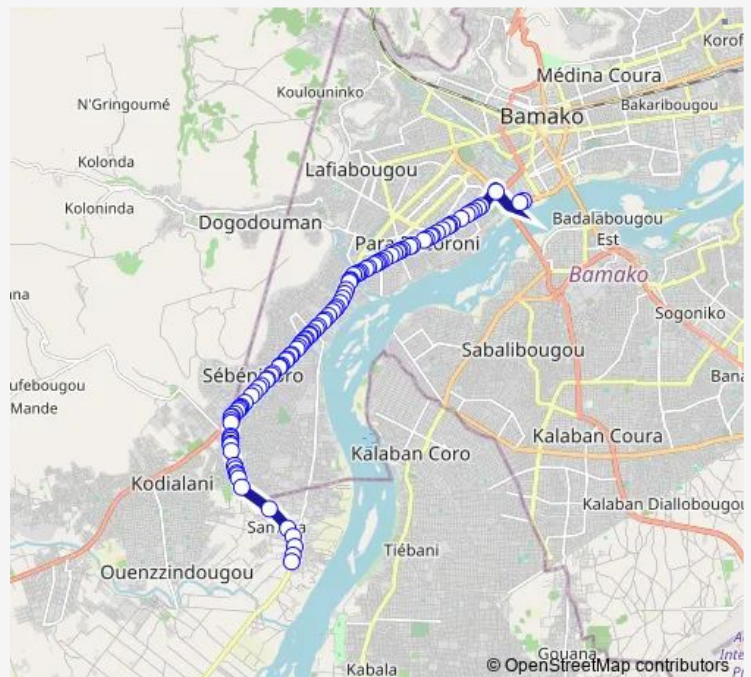

Bus 89 Sotrama 89 : Cicb ⇌ Samaya

[Go to website](#)

Direction

Cicb — Samaya Terminus

103 stops

[Open route schedule](#)

- Cicb
- Djicoroni Place
- Pont Da
- Motel Djicoroni Para
- Motel Djicoroni Para
- Alebougou
- Arrêt Sotrama
- Arrêt
- Pharmacie Folo
- Arrêt Sotrama
- Camp Da
- Carrefour Camp Para
- Arrêt
- Manabougou Plaque
- Arrêt Sotrama
- Mariambougou plaque
- Bougouba Da
- Aneh
- Djicoroni Sougou
- Arrêt Marché
- Mairie De Djicoroni Para

Route schedule

Cicb — Samaya Terminus

| | |
|-----------|-------|
| Monday | 08:20 |
| Tuesday | 08:20 |
| Wednesday | 08:20 |
| Thursday | 08:20 |
| Friday | 08:20 |
| Saturday | 08:20 |
| Sunday | 08:20 |

Route info

Direction: Cicb

Stops: 103

Trip Duration: 0 hour 55 min

89 — Sotrama 89 : Cicb ⇌ Samaya

Arrêt Sotrama

Arrêt Usine Carré

Arrêt Sotrama

Gningnin Carré

Place Courani

30 M

Arrêt Sotrama

Station Da

20m Plaque

Arrêt

Medersa Carré