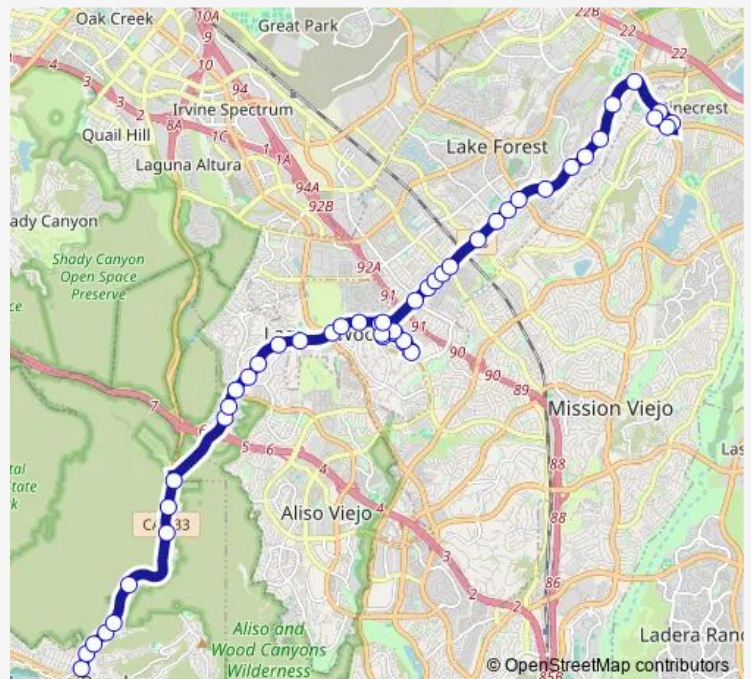

EL Toro-Canyon Hills

EL Toro-Aliso Creek

EL Toro-Calle Corta

EL Toro-Tanager

EL Toro-Canyon Wren

EL Toro-Calle Sonora

EL Toro-Moulton

EL Toro-Moulton

Thursday 05:24-20:40

Friday 05:24-20:40

Saturday 05:47-20:31

Sunday 05:47-20:31

Route info

Direction: Laguna Beach BUS Station

Stops: 47

Trip Duration: 0 hour 46 min

89 — Mission Viejo - Laguna Beach

Calle DE LA Louisa-Calle DE LA Plata

Calle DE LA Louisa-Health Center

Laguna Hills Trans CTR Dock 4

Calle DE LA Louisa-Health Center

Calle DE LA Louisa-Calle DE LA Plata

Paseo DE Valencia-Calle DE LA Plata

Friday 05:05-20:52

Saturday 04:57-19:40

Sunday 06:02-19:40

Route info

Direction: LOS Alisos-Mustang Run

Stops: 39

Trip Duration: 0 hour 45 min

EL Toro-Town Centre