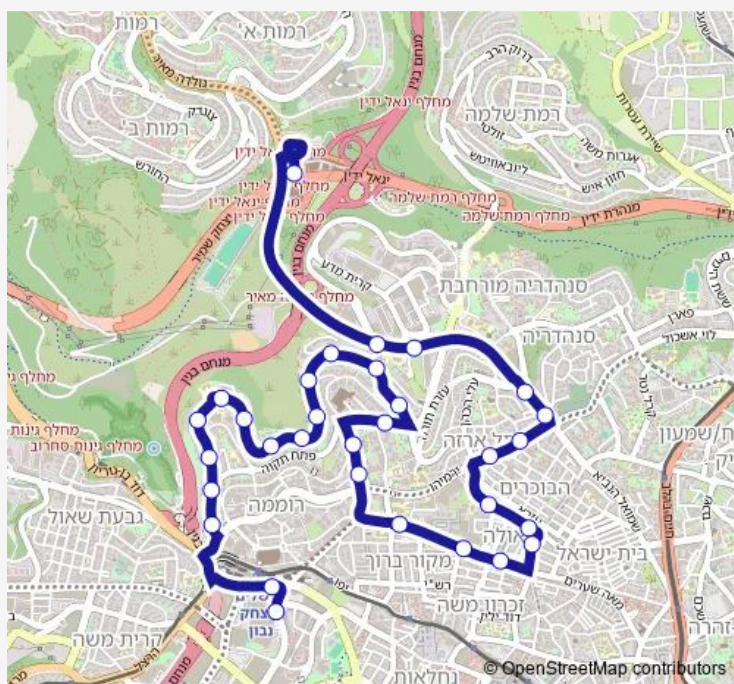

זית רענן/תורת חסד

קרית הילד/סורוצקין

סורוצקין/שנירר

מרכז סולם/סורוצקין

Route schedule

מרכז תחבורתי הארזים/עירוני — בנייני האומה/הנשיא השישי

Monday	00:10-23:50
Tuesday	00:10-23:50
Wednesday	00:10-23:50
Thursday	00:10-23:50
Friday	00:10-14:30
Saturday	18:30-23:48
Sunday	00:00-23:50

Route info

Direction: מרכז תחבורתי הארזים/עירוני

Stops: 31

Trip Duration: 0 hour 26 min

89 — מרכז תחבורתי הארזים/עירוני-ירושלים <-> בנייני האומה/הנשיא השישי-ירושלים-2#

אוהל דוד/סורוצקין

נווה שמחה/סורוצקין

פנים מאירות