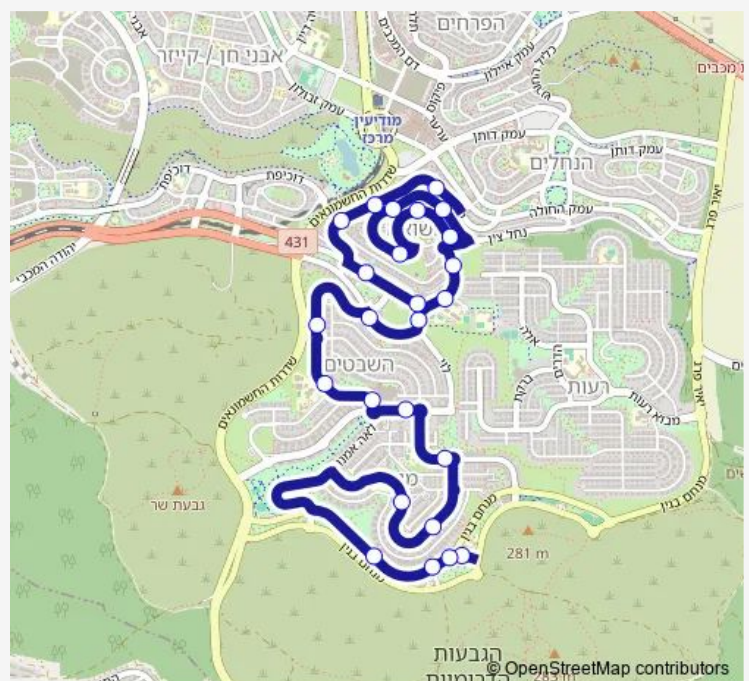

יצחק רבין/נחל צלמון

### Route schedule

ביס אריאל ממ'ד/דרך מנחם בגין — נהר הירדן/מעלה עמיעז

Monday	15:35
Tuesday	13:35
Wednesday	15:35
Thursday	15:35
Friday	12:00
Saturday	—
Sunday	15:35

### Route info

Direction: ביס אריאל ממ'ד/דרך מנחם בגין

Stops: 25

Trip Duration: 0 hour 26 min

יצחק רבין / ביס ניצנים

נהר הירדן / נחל זוהר

נהר הירדן / נחל ציפורי

נהר הירדן / מעלה עמיעז