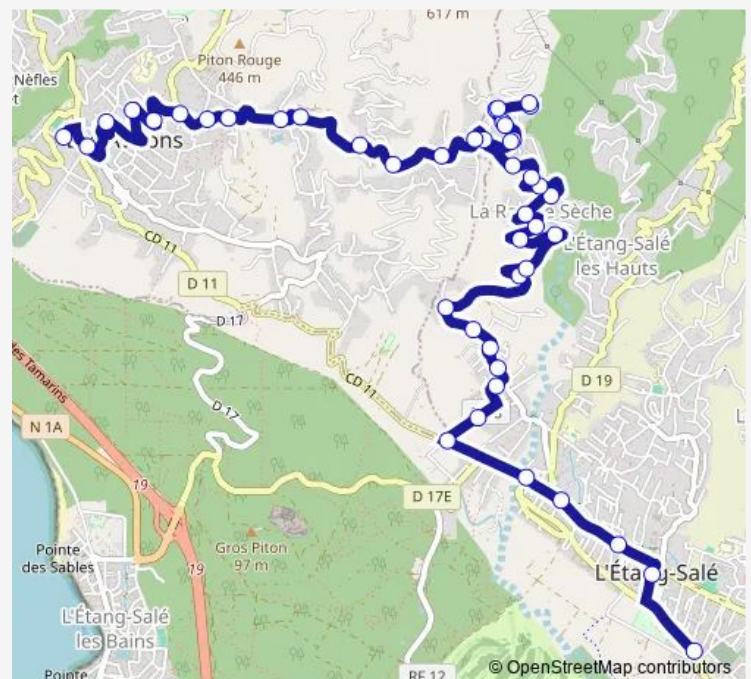

Mairie Annexe Ravine Sèche

Route schedule

Caserne Pompier — Gare Des Avirons Quai 4

Monday 06:25-18:30

Tuesday 06:25-18:30

Wednesday 06:25-18:30

Thursday 06:25-18:30

Friday 06:25-18:30

Saturday 06:25-18:30

Sunday 07:45-17:15

Route info

Direction: Caserne Pompier

Stops: 45

Trip Duration: 0 hour 33 min

Plateau Legros

Case De La Ravine Sèche

Sentier Des Orchidées

Lotissement P Deboivilliers

Chemin Bois Blanc

Chemin Bois Blanc

Lotissement P Deboivilliers

Sentier Des Orchidées

Case De La Ravine Sèche

Ravine Sèche Les Hauts

Sentier Zézé

Eglise Ravine Sèche

Réservoir Ravine Sèche

8 Route Ravine Sèche

Chemin Cendrine Haut

Grande Citerne

38 Route Ravine Sèche

Alinette