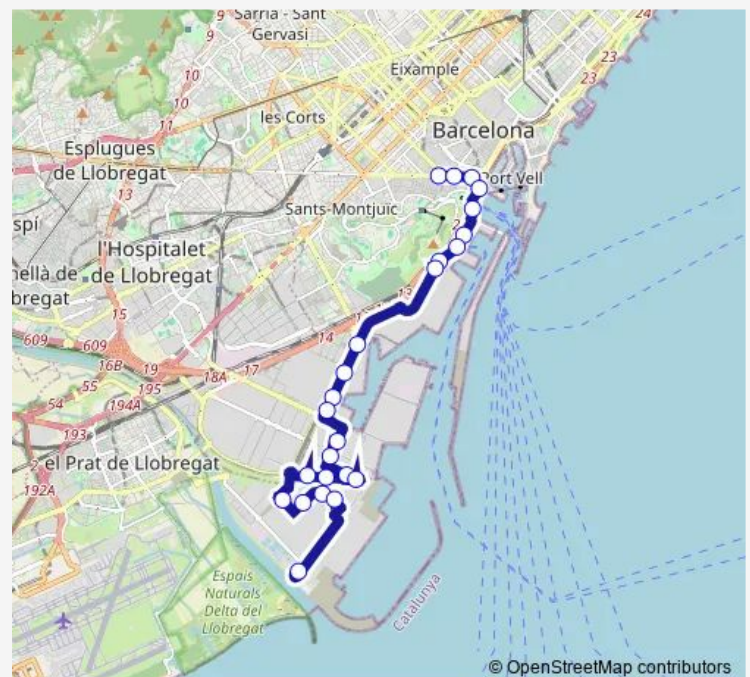

Thursday 07:40-20:35

Friday 07:40-20:35

Saturday —

Sunday —

Route info

Direction: Cal Truco - Edifici Àrea Pif

Stops: 22

Trip Duration: 0 hour 30 min

89 — Metro Paral·lel-Zal Prat/Terminal Best.

Direction

Terminal Best — Metro Paral·lel

22 stops

[Open route schedule](#)

Terminal Best

Cal Nyepa - Cal Pi de l'Olla

Cal Pi de l'Olla - Ca l'Arana

Ca l'Arana - Cal Coracero

Ca l'Arana - Cal Bitxot

Service Center Sentit Barcelona

Av. dels Ports d'Europa - Atlàntic

Av. dels Ports d'Europa - Zal

Mar Roja - Antàrtic

Atlàntic - Mar Groga

Carrer Y - Zona Franca

Thursday 07:25-18:20

Friday 07:25-18:20

Saturday —

Sunday —

Route info

Direction: Terminal Best

Stops: 22

Trip Duration: 0 hour 35 min