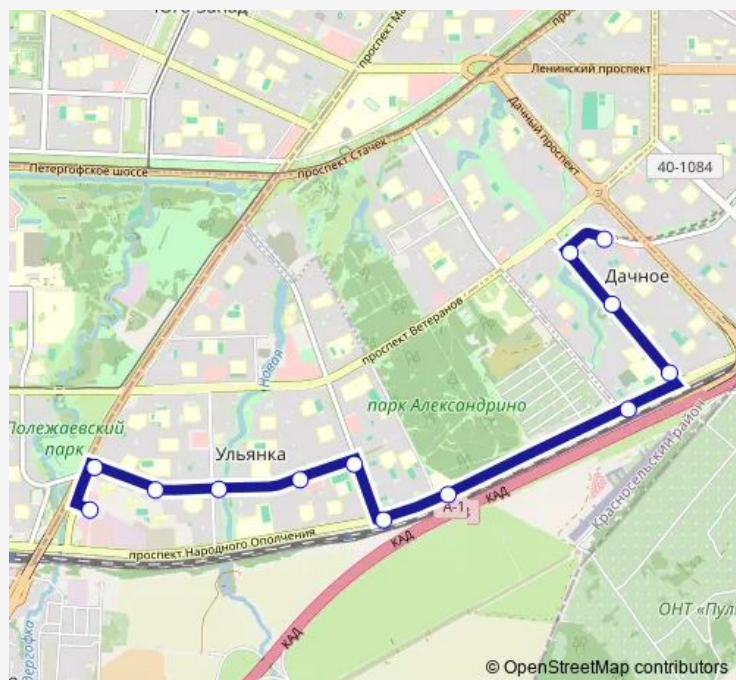

ул. Стойкости, уг. пр. Маршала Жукова

ул. Стойкости, 35

ул. Генерала Симоняка

ул. Стойкости, 8

ул. Солдата Корзуна, уг. ул. Стойкости

ж.-д. Платформа Ульяновка

ул. Козлова

ул. Лени Голикова

ул. Танкиста Хрустицкого

ул. Танкиста Хрустицкого, 58

бульвар Новаторов

ст. Метро проспект Ветеранов

Route schedule

а.с. пр. Маршала Жукова, Посадки И Высадки Нет — ст. Метро проспект Ветеранов

Monday	05:20-23:45
Tuesday	05:20-23:45
Wednesday	05:20-23:45
Thursday	05:20-23:45
Friday	05:20-23:45
Saturday	05:45-23:37
Sunday	05:45-23:37

Route info

Direction: а.с. пр. Маршала Жукова, Посадки И Высадки Нет

Stops: 13

Trip Duration: 0 hour 23 min

Direction

ст. Метро проспект Ветеранов — а.с. пр. Маршала Жукова, Посадки И Высадки Нет

15 stops

[Open route schedule](#)

ст. Метро проспект Ветеранов

Дачный пр., 19

Дачный пр., 23

Дачный пр., 33

ул. Танкиста Хрустицкого

ул. Лени Голикова

пр. Народного Ополчения, 149

ул. Козлова