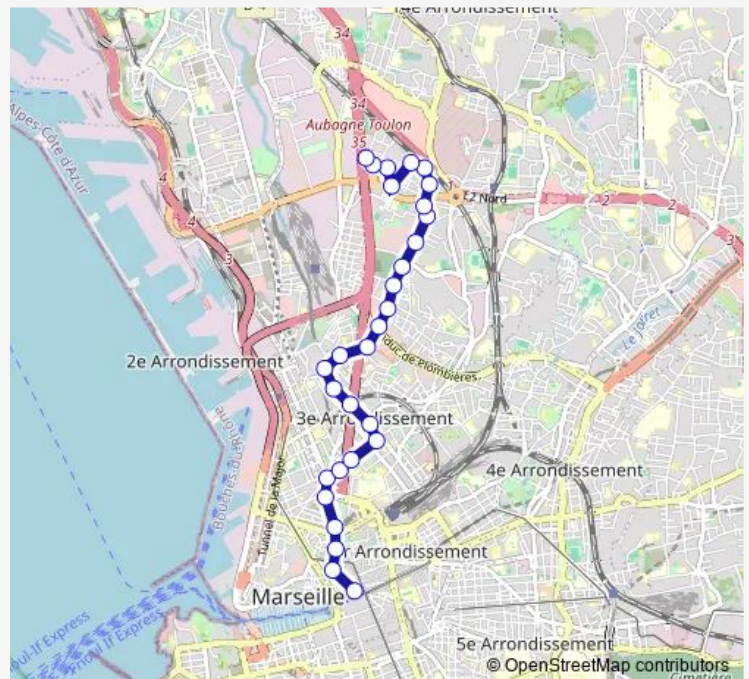

Strasbourg Desaix

Place de Strasbourg

Paris Forbin

Route schedule

Le Canet Jean Jaurès — Canebière Bourse

Monday 04:55-20:50

Tuesday 04:55-20:50

Wednesday 04:55-20:50

Thursday 04:55-20:50

Friday 04:55-20:50

Saturday 04:55-20:50

Sunday 04:55-20:50

Route info

Direction: Le Canet Jean Jaurès

Stops: 25

Trip Duration: 0 hour 30 min

89 — Canebière Bourse - Le Canet Jean Jaurès

Métro Jules Guesde

Métro Colbert

Barbusse Colbert

Canebière Bourse

Direction

Canebière Bourse — Le Canet Jean Jaurès

29 stops

[Open route schedule](#)

Canebière Bourse

Barbusse Colbert

Métro Colbert

Métro Jules Guesde

Pelletan Marceau

Place de Strasbourg

Strasbourg Amiens