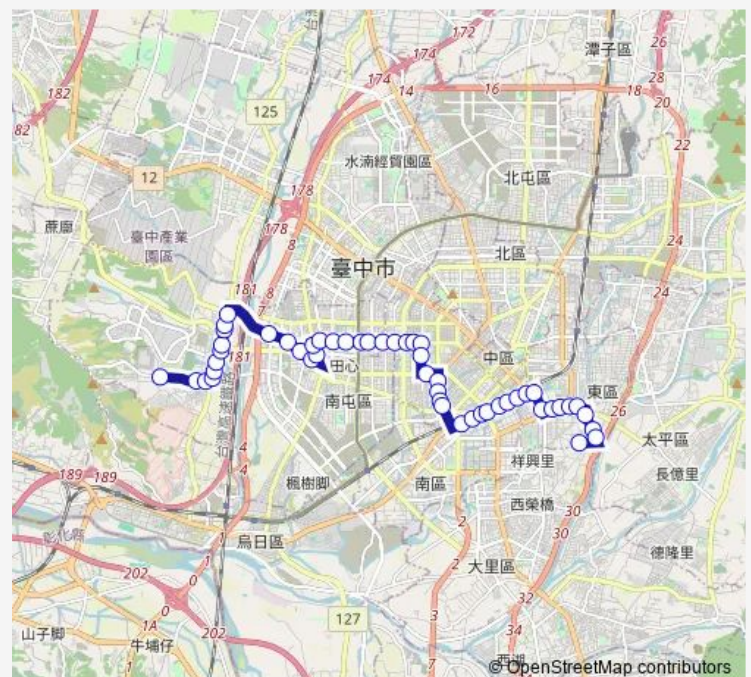

Tc_忠勇寶山東二街口

Tc_新生里(哈魚碼頭)

Tc_中村加油站

Tc_五權西永春東七路口

Tc_五權西三厝街口

Tc_黎明五權西路口

Tc_黎明向上路口

Tc_向上河南路口

Tc_林新醫院(向上路)

Tc_向上惠文路口

Tc_捷運文心森林公園站(向上路)

Route schedule

Tc_仁友停車場 — Tc_毓祥護理之家

Monday 06:10-22:00

Tuesday 06:10-22:00

Wednesday 06:10-22:00

Thursday 06:10-22:00

Friday 06:10-22:00

Saturday 06:10-22:00

Sunday 06:10-22:00

Route info

Direction: Tc_仁友停車場

Stops: 51

Trip Duration: 0 hour 52 min

89 — 89_嶺東科技大學_東門橋

BusMaps

Tc_向上大墩路口

Tc_向上東興路口

Tc_向上精誠路口

Tc_向上忠明南路口

Tc_頂麻園(向上市場)

Tc_美村向上路口