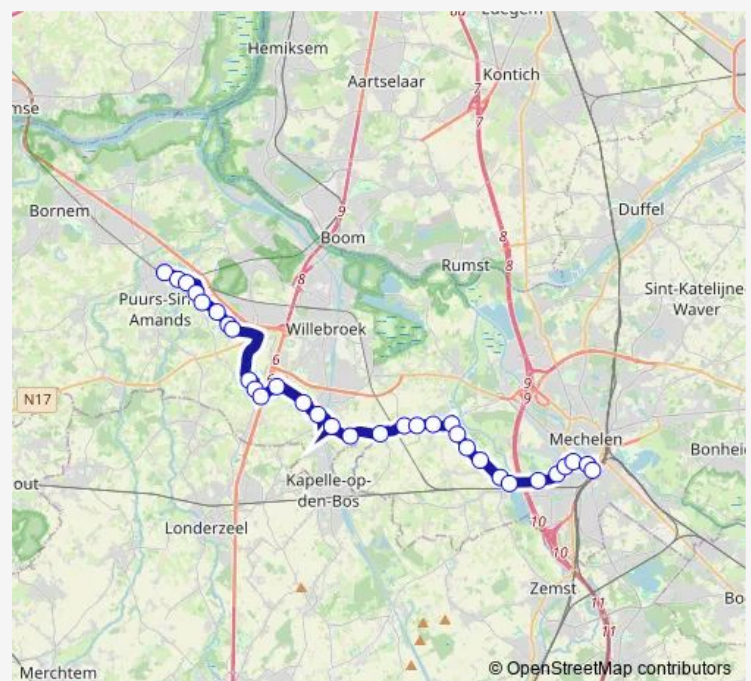

Breendonk Autosnelweg

Tisselt Breendonkstraat

Tisselt Oude Spoorbaan

Tisselt Kotterlaan

Tisselt Kerkhoflaan

Tisselt Valkstraat

Leest Van Praet

Leest Weg naar Blaasveld

Leest Kapelleke

Leest Kruispunt

Leest Dorp

Route schedule

Puurs Station — Mechelen Station perron 18

Monday 06:07-22:09

Tuesday 06:07-22:09

Wednesday 06:09-22:09

Thursday 06:07-22:09

Friday 06:07-22:09

Saturday 07:07-22:07

Sunday 08:07-20:07

Route info

Direction: Puurs Station

Stops: 32

Trip Duration: 0 hour 41 min