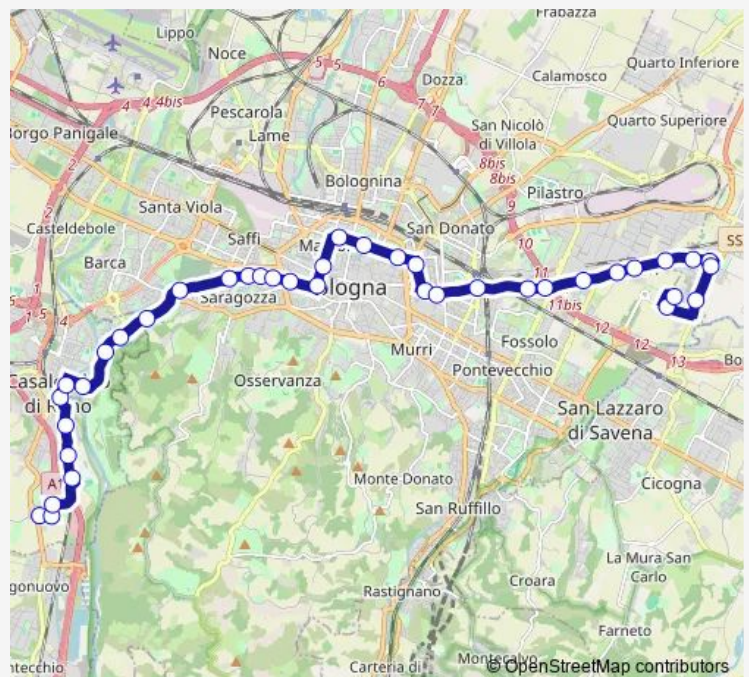

Bus 89 Villanova - Ospedale S. Orsola - Bologna - Casalecchio di Reno - San Biagio

[Go to website](#)

Direction

Centronova — SAN Biagio Resistenza

40 stops

[Open route schedule](#)

- Centronova
- Marescotti - DE Rossi
- Villanova Chiesa
- Villanova Golinelli
- Villanova Oberdan
- Villanova Mattei
- Resto DEL Carlino
- Roveri
- Caserma Chiarini
- Barelli
- Piazza DEI Colori
- Tangenziale SAN Vitale
- Giambologna
- Rimesse Stazione
- Ospedale Sant`Orsola Albertoni
- Ospedale Sant`Orsola
- Zanolini
- Porta SAN Donato
- Sferisterio
- Mille
- Marconi

Route schedule

Centronova — SAN Biagio Resistenza

Monday	05:55-20:47
Tuesday	05:55-20:47
Wednesday	05:55-20:47
Thursday	05:55-20:47
Friday	05:55-20:47
Saturday	05:55-20:34
Sunday	—

Route info

Direction: Centronova

Stops: 40

Trip Duration: 1 hour 3 min

89 — Villanova - Ospedale S. Orsola - Bologna - Casalecchio di Reno - San Biagio

Piazza Malpighi

Porta Sant'Isaia

Andrea Costa

SAN Paolo Ravone

Crocetta