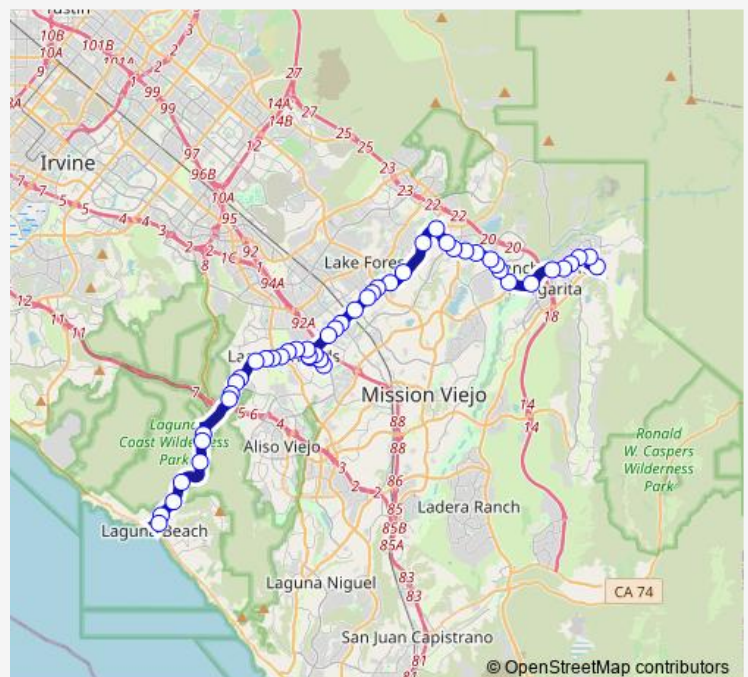

EL Toro-Canyon Hills

EL Toro-Aliso Creek

EL Toro-Calle Corta

EL Toro-Tanager

EL Toro-Canyon Wren

EL Toro-Calle Sonora

EL Toro-Moulton

EL Toro-Moulton

Thursday 05:04-21:01

Friday 05:04-21:01

Saturday 05:25-20:21

Sunday 05:25-20:21

Route info

Direction: Laguna Beach BUS Station

Stops: 58

Trip Duration: 1 hour 35 min

89 — Mission Viejo - Laguna Beach

Calle DE LA Louisa-Calle DE LA Plata

Calle DE LA Louisa-Health Center

Laguna Hills Trans CTR Dock 4

Calle DE LA Louisa-Health Center

Calle DE LA Louisa-Calle DE LA Plata

Paseo DE Valencia-Calle DE LA Plata

EL Toro-Paseo DE Valencia

EL Toro-Rockfield

EL Toro-Arbor Way

EL Toro-Raymond

EL Toro-Cornelius

EL Toro-Muirlands

EL Toro-Jeronimo

EL Toro-Toledo