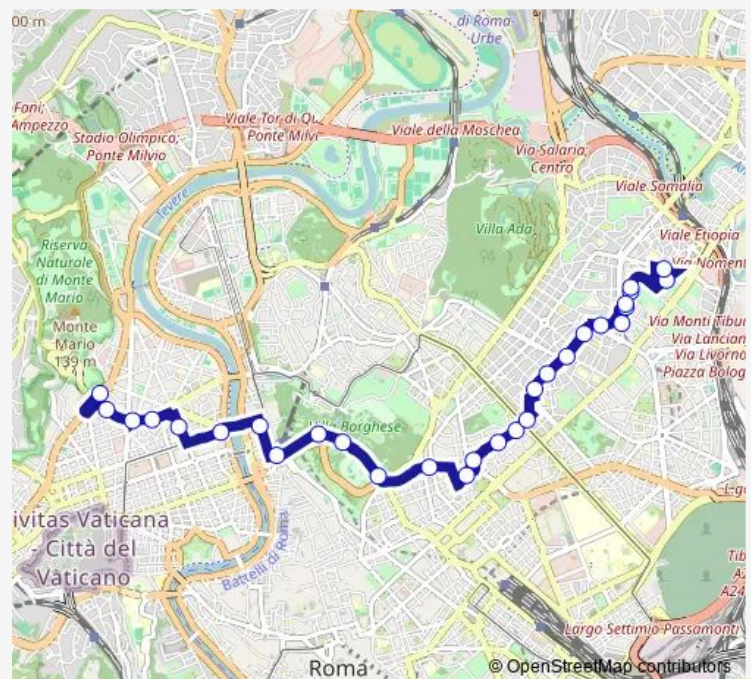

### Direction

Clodio — BRESSANONE/S.AGNESE ANNIBALIANO (MB1)

29 stops

[Open route schedule](#)

- Clodio
- Mazzini/Bafile
- Mazzini/Angelico
- Mazzini/Calboli
- Ferrari/Ricciotti
- P.Za Cinque Giornate
- GIANTURCO
- P.LE FLAMINIO (MA)
- DEL Fiocco/Valle Giulia
- Victor Hugo/Museo Bilotti
- S. Paolo DEL Brasile
- C.So D'Italia/Po
- Calabria
- Fiume
- Nizza/Mantova
- Nizza/V.Le Regina Margherita
- Dalmazia
- Trieste/Trento
- Trieste/Trasimeno
- Trieste/Gorizia
- Trieste/Bellinzona

### Route schedule

Clodio — BRESSANONE/S.AGNESE ANNIBALIANO (MB1)

|           |             |
|-----------|-------------|
| Monday    | 05:30-24:00 |
| Tuesday   | 05:30-24:00 |
| Wednesday | 05:30-24:00 |
| Thursday  | 05:30-24:00 |
| Friday    | 05:30-24:00 |
| Saturday  | 05:30-24:00 |
| Sunday    | 05:30-24:00 |

### Route info

Direction: Clodio

Stops: 29

Trip Duration: 0 hour 39 min

Trieste/Istria

ASMARA/S.AGNESE ANNIBALIANO (MB1)

Asmara/Adigrat

Makalle'

Tripoli

Asmara/Adigrat

ASMARA/S.AGNESE ANNIBALIANO (MB1)

BRESSANONE/S.AGNESE ANNIBALIANO (MB1)

**Direction**BRESSANONE/S.AGNESE ANNIBALIANO (MB1) —  
Clodio

22 stops

[Open route schedule](#)

BRESSANONE/S.AGNESE ANNIBALIANO (MB1)