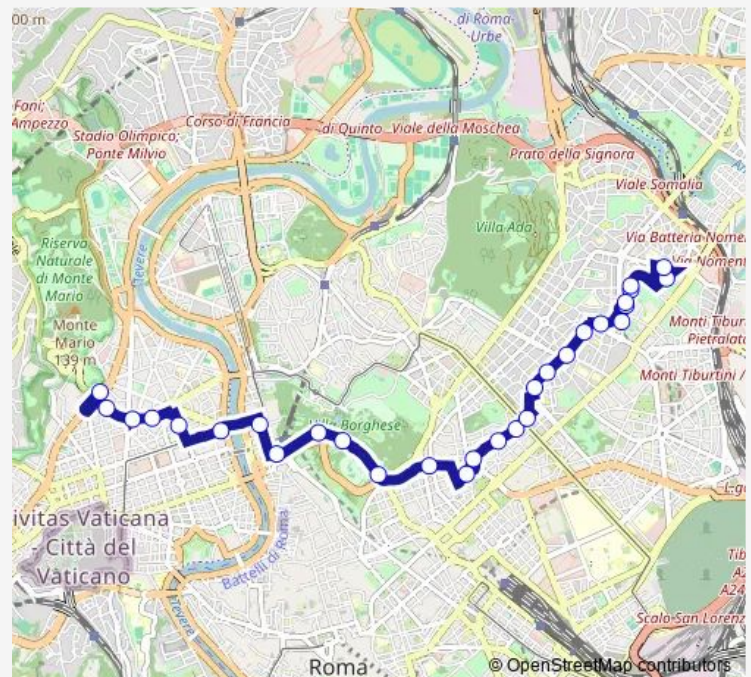

Calabria

Fiume

Nizza/Mantova

Nizza/V.Le Regina Margherita

Dalmazia

Trieste/Trento

Trieste/Trasimeno

Trieste/Gorizia

Saturday 05:30-24:00

Sunday 05:30-24:00

Route info

Direction: Clodio

Stops: 29

Trip Duration: 0 hour 33 min

Trieste/Istria

Asmara/S.Agnese Annibaliano (Mb1)

Asmara/Adigrat

Makalle'

Tripoli

Asmara/Adigrat

Asmara/S.Agnese Annibaliano (Mb1)

Bressanone/S.Agnese Annibaliano (Mb1)

Direction

Bressanone/S.Agnese Annibaliano (Mb1) — Clodio

22 stops

[Open route schedule](#)

Bressanone/S.Agnese Annibaliano (Mb1)

S. Costanza/Istria

Trieste/Gorizia

Trieste/Trasimeno

Trieste/Trento

Dalmazia