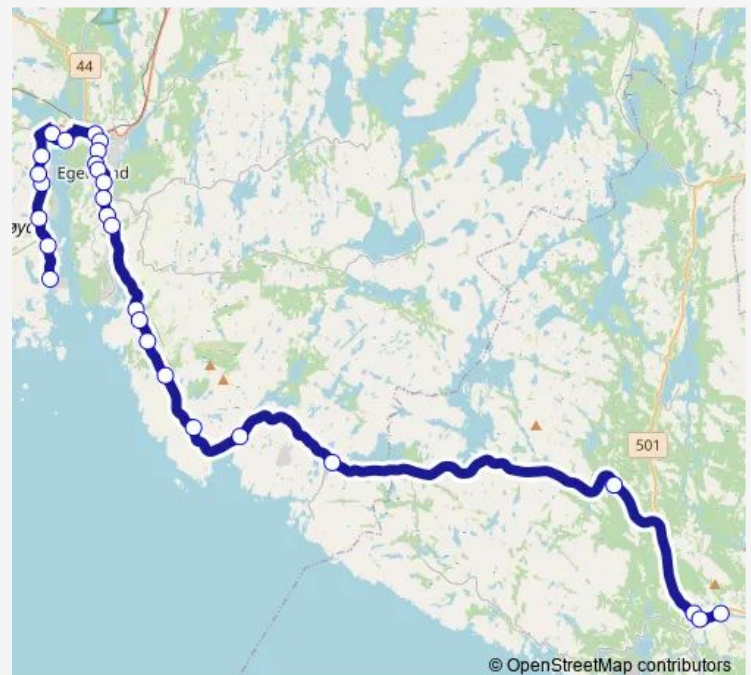

Sjukehusveien

Egersund st. hpl. 2

Jernbaneveien

Vågsgata

Egersund rb.st.

Nytorget

Årstaddalen

Samfundets skole

Tonefeltet

Symrebakken

Lygremarka nord

Lygremarka sør

Lyngtangen

Låvabakken

Hestnes

Kabelhusveien

Låvabakken

Lyngtangen

Lygremarka sør

Route schedule

Lagård — Hauge i Dalane

| | |
|-----------|-------------|
| Monday | 10:00-15:35 |
| Tuesday | 10:00-14:40 |
| Wednesday | 10:00-14:40 |
| Thursday | 10:00-15:35 |
| Friday | 10:00-14:40 |
| Saturday | — |
| Sunday | — |

Route info

Direction: Lagård

Stops: 35

Trip Duration: 0 hour 45 min

89

BusMaps

Lygremarka nord

Symrebakken