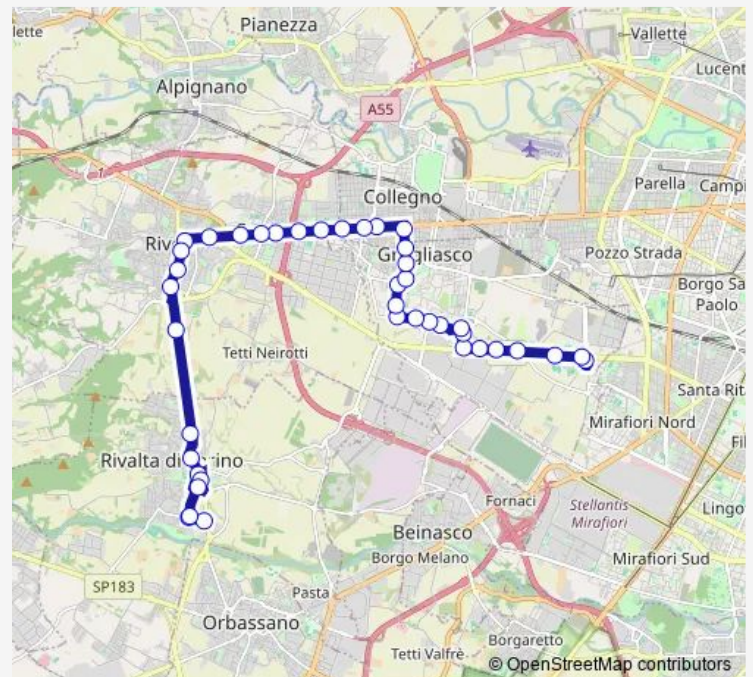

Fermata 2824 - Cln

Fermata 1862 - DON Murialdo

Fermata 978 - Cimitero Rivoli

Fermata 976 - SAN Paolo

Fermata 651 - Macario

Fermata 653 - IV Novembre

Fermata 655 - Tagliamento

Fermata 657 - Tevere

Fermata 650 - Scalenghe

Fermata 659 - Novalesa

Fermata 974 - Togliatti

Route schedule

Fermata 2939 - SAN Massimo — Fermata 3583 - Barocchio Cap

Monday	07:00
Tuesday	07:00
Wednesday	07:00
Thursday	07:00
Friday	07:00
Saturday	—
Sunday	—

Route info

Direction: Fermata 2939 - SAN Massimo

Stops: 40

Trip Duration: 0 hour 50 min

89 — scolastico, via Moriondo (Rivalta) - via Crea (Grugliasco)

Fermata 973 - Provana

Fermata 3483 - Francia

Fermata 3481 - Latina