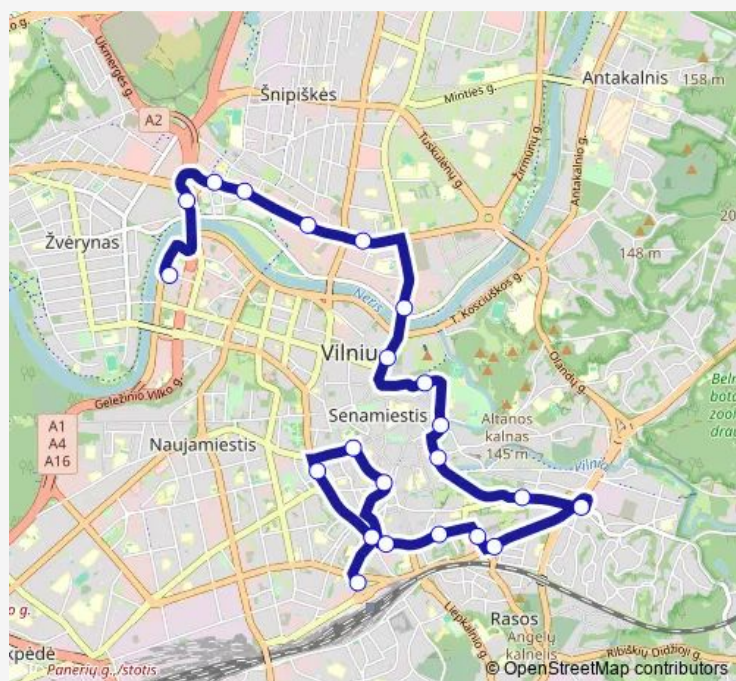

Bus 89 Nepriklausomybės aikštė–Senamiestis–Drujos g.–Stotis[Go to website](#)**Direction**

Antano Tumėno st. — Verkių st.

4 stops

[Open route schedule](#)

Antano Tumėno st.

Licėjus

Pramogų arena

Verkių st.

Route schedule

Antano Tumėno st. — Verkių st.

Monday	00:16-23:32
Tuesday	00:16-23:32
Wednesday	00:16-23:32
Thursday	00:16-23:32
Friday	00:16-23:32
Saturday	14:05-23:57
Sunday	14:05-23:57

Route info

Direction: Antano Tumėno st.

Stops: 4

Trip Duration: 0 hour 12 min

Direction

Stotis — Antano Tumėno st.

22 stops

[Open route schedule](#)

Stotis

Rūdninkų st.

Route info

Direction: Antano Tumėno st.

Stops: 18

Trip Duration: 0 hour 34 min

Direction

Autobusų parkas — Antano Tumėno st.

12 stops

[Open route schedule](#)