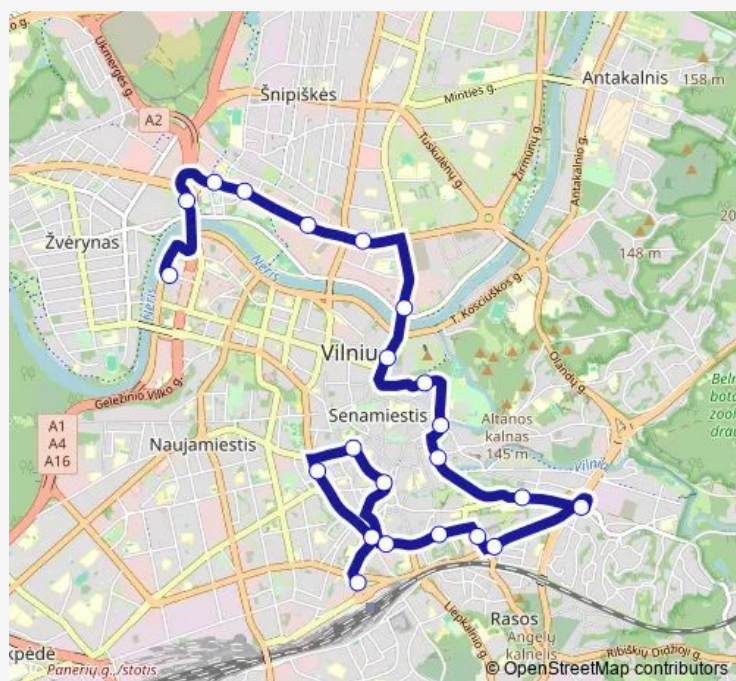

### Direction

Antano Tumėno st. — Verkių st.

4 stops

[Open route schedule](#)

Antano Tumėno st.

Licėjus

Pramogų arena

Verkių st.

### Route schedule

Antano Tumėno st. — Verkių st.

Monday	00:16-23:32
Tuesday	00:16-23:32
Wednesday	00:16-23:32
Thursday	00:16-23:32
Friday	00:16-23:32
Saturday	14:05-23:57
Sunday	14:05-23:57

### Route info

Direction: Antano Tumėno st.

Stops: 4

Trip Duration: 0 hour 10 min

## Route info

Direction: Antano Tumėno st.

Stops: 18

Trip Duration: 0 hour 40 min