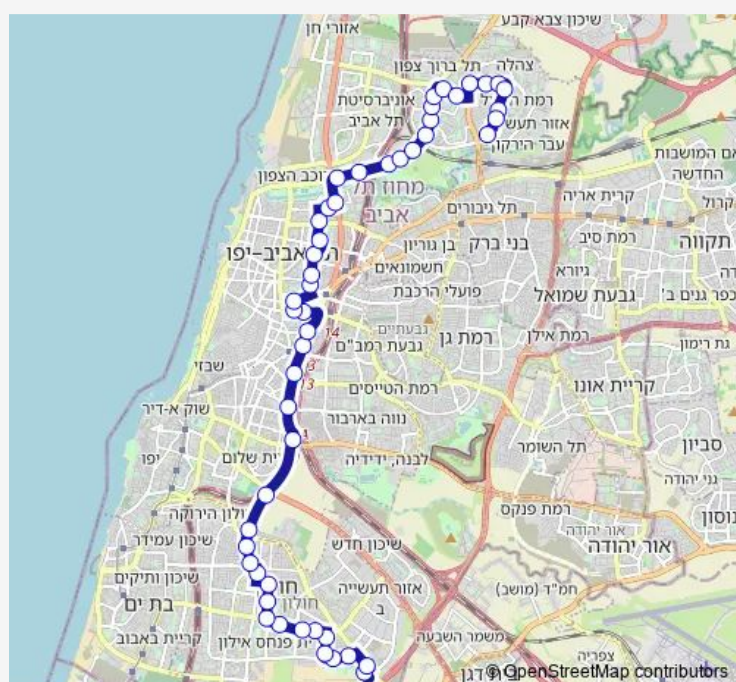

17:10-23:50

Sunday

00:10

Route info

Direction: מסוף קריית שרת

Stops: 46

Trip Duration: 0 hour 58 min

89 — משמר הירדן/טורקוב-תל אביב יפו-<שדרות ירושלים/מפרץ שלמה-חולון-10 BusMaps

לונדון מיניסטור/אבן גבירול

ביה"ח איכילוב/ויצמן

כיכר המדינה/ויצמן

כיכר המדינה/אריה עקיבא

ויצמן/פנקס

יהודה המכבי/דרך נמיר

דרך נמיר/יהודה המכבי

שד' רוקח/דרך נמיר