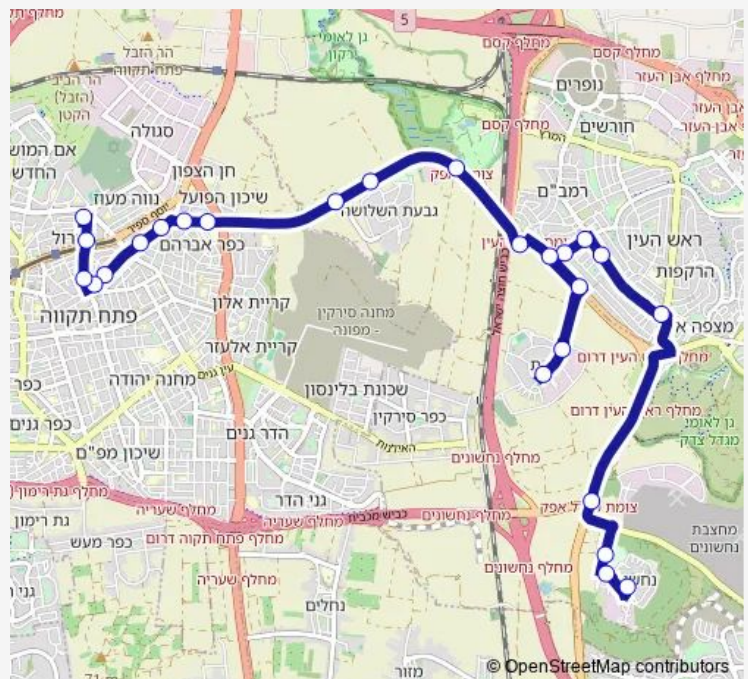

צומת פארק אפק/כביש 483

צומת ראש העין לדרום/כביש 444

כביש 444/שדרות שלמה המלך

אולם

מפעל לחם עינת

שד. שלמה המלך/אפק

צומת שבזי

הרב שלום שבזי/שלמה מעודה

הרב שלום שבזי/בעל מלאכת שלמה

ככר המשוררים/יהודה לוי

מחלף ראש העין דרום לדרום

Route schedule

מסוף משה ארנס/רציפים — 'נחשונים ב

| | |
|-----------|-------------|
| Monday | 07:35-21:00 |
| Tuesday | 07:35-21:00 |
| Wednesday | 07:35-21:00 |
| Thursday | 07:35-21:00 |
| Friday | — |
| Saturday | 19:00-20:30 |
| Sunday | 07:35-21:00 |

Route info

Direction: מסוף משה ארנס/רציפים

Stops: 23

Trip Duration: 0 hour 26 min

בריכה

נחשונים ב'

Direction

נחשונים ב — מסוף משה ארנס/הורדה'

25 stops

[Open route schedule](#)

נחשונים ב'

נחשונים א'

בריכה

צומת נחשונים

הרב שלום שבזי/יהודה הלוי

הרב שלום שבזי/שלמה מעודה