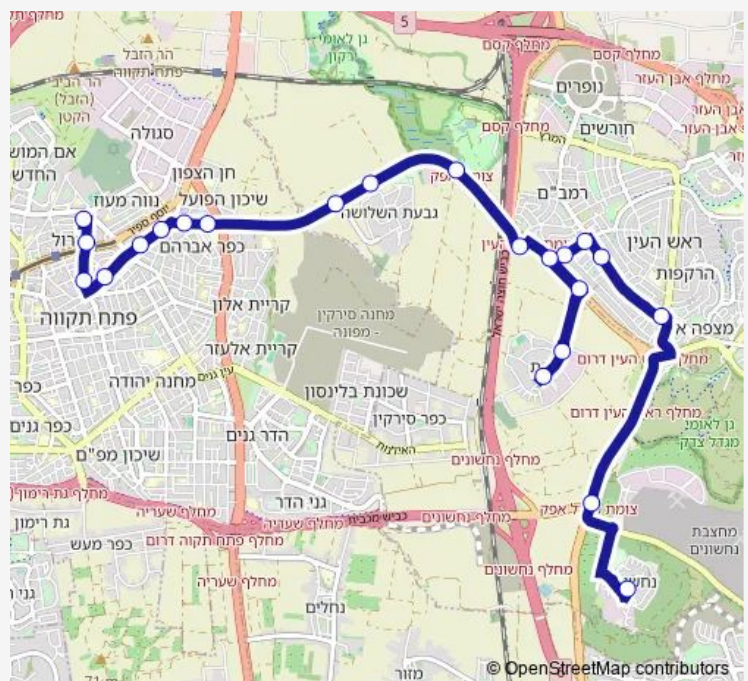

צומת פארק אפק/כביש 483

צומת ראש העין לדרום/כביש 444

כביש 444/שדרות שלמה המלך

אולם

מפעל לחם עינת

שד. שלמה המלך/אפק

צומת שבזי

הרב שלום שבזי/שלמה מעודה

הרב שלום שבזי/בעל מלאכת שלמה

ככר המשוררים/יהודה לוי

מחלף ראש העין דרום לדרום

Route schedule

מסוף משה ארנס/רציפים — 'נחשונים ב

Monday	07:35-21:00
Tuesday	07:35-21:00
Wednesday	07:35-21:00
Thursday	07:35-21:00
Friday	—
Saturday	19:00-20:30
Sunday	07:35-21:00

Route info

Direction: מסוף משה ארנס/רציפים

Stops: 23

Trip Duration: 0 hour 26 min

בריכה

נחשונים ב'

Direction

נחשונים ב — מסוף משה ארנס/הורדה'

22 stops

[Open route schedule](#)

נחשונים ב'

צומת נחשונים

הרב שלום שבזי/יהודה הלוי

הרב שלום שבזי/שלמה מעודה

צומת שבזי

שד. שלמה המלך/אצ'ל