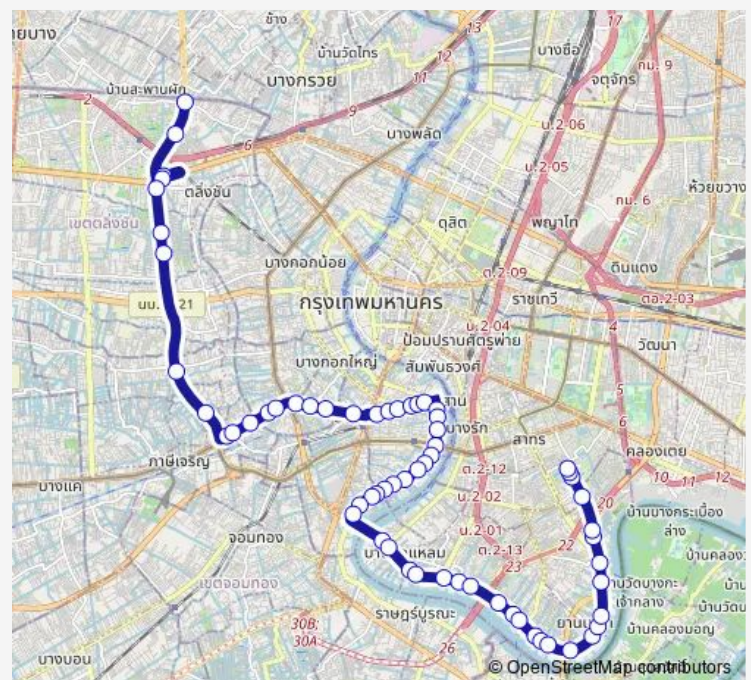

แยกท่าพระ;Thaphra Intersection

ตลาดท่าพระรุ่งเรือง;Thaphra Rungrueng Market

วัดสังข์กระจาย;Wat Sang Kra Jai

สะพานनावจำเนียร(ขาเข้า);Naowa Chamnian Bridge

บางยี่เรือ(ขาเข้า);Bang Yi Ruea (Inbound)

Route schedule

ราชพฤกษ์ ซอย 18;Ratchaphruek Road Soi 18 —
เทคนิคกรุงเทพซอยพยับหมอก 2;Rajamangala University of
Technology Bangkok (Phayap Mok Soi 2)

Monday	00:00
Tuesday	00:00
Wednesday	00:00
Thursday	00:00
Friday	00:00
Saturday	00:00
Sunday	00:00

Route info

Direction: ราชพฤกษ์ ซอย 18;Ratchaphruek Road Soi 18

Stops: 63

Trip Duration: 1 hour 49 min

โรบินสันลาดหญ้า;Robinson Latya

ทีโอทีลาดหญ้า;Tot Latya

ซอยลาดหญ้า 11;Latya 11

แยกลาดหญ้า(ขาออก);Latya Intersection