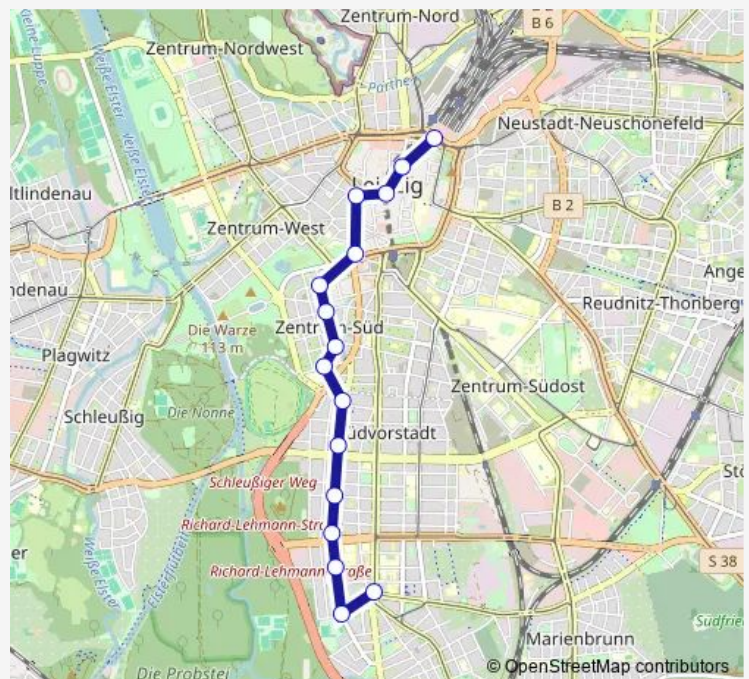

Leipzig, Telemannstr.

Leipzig, Schenkendorfstr.

Leipzig, August-Bebel-/Kurt-Eisner-Str.

Leipzig, Steinstr. (Ärztehaus Süd)

Leipzig, August-Bebel-/Richard-Lehmann-Str.

Leipzig, Gustav-Freytag-Str.

Leipzig, Connewitzer Kreuz

Route schedule

Leipzig, Hauptbahnhof/Goethestr. — Leipzig, Connewitzer Kreuz

Monday 05:00-23:47

Tuesday 05:00-23:47

Wednesday 05:00-23:47

Thursday 05:00-23:47

Friday 05:00-23:47

Saturday 06:47-23:47

Sunday 06:47-23:47

Route info

Direction: Leipzig, Hauptbahnhof/Goethestr.

Stops: 15

Trip Duration: 0 hour 18 min

Direction

Leipzig, Connewitzer Kreuz — Leipzig, Hauptbahnhof
(Tram/Bus)

15 stops

[Open route schedule](#)

Leipzig, Connewitzer Kreuz

Leipzig, Brand-/Selnecker Str.

Leipzig, Gustav-Freytag-Str.

Leipzig, August-Bebel-/Richard-Lehmann-Str.

Leipzig, Steinstr. (Ärztehaus Süd)

Leipzig, August-Bebel-/Kurt-Eisner-Str.