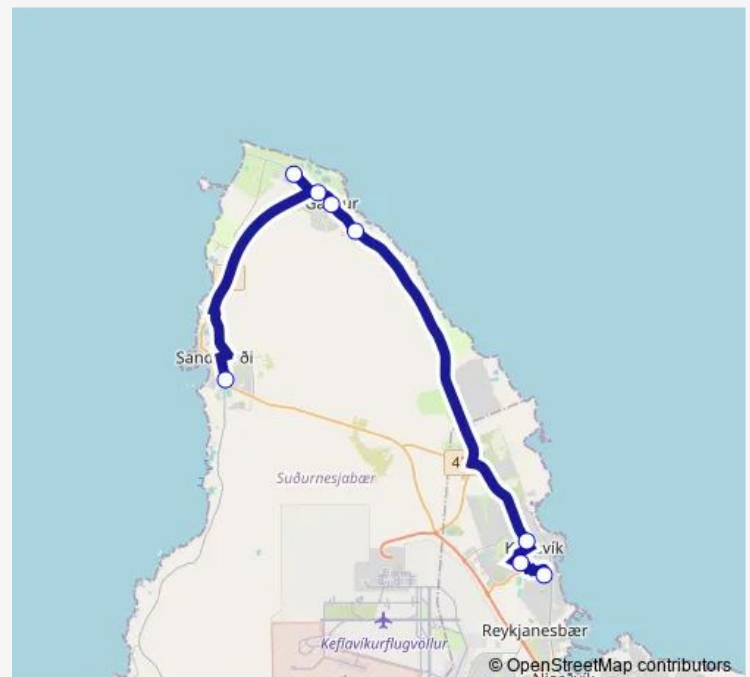

Pósthúsið Garði / Garður

Garðvangur

Nýjaland

Ípróttamiðstöðin Sandgerði

Route schedule

Miðstöð — Ípróttamiðstöðin Sandgerði

Monday	05:43-22:10
Tuesday	05:43-22:10
Wednesday	05:43-22:10
Thursday	05:43-22:10
Friday	05:43-22:10
Saturday	10:20-22:40
Sunday	10:20-22:40

Route info

Direction: Miðstöð

Stops: 8

Trip Duration: 0 hour 24 min

89 — Reykjanesbær <-> Sandgerði

BusMaps

Direction

Íþróttamiðstöðin Sandgerði — Miðstöð

10 stops

[Open route schedule](#)

Íþróttamiðstöðin Sandgerði

Varðan

Þekkingarsetur Suðurnesja

Nýjaland

Garðvangur

Pósthúsið Garði / Garður

Wednesday 06:07-22:37

Thursday 06:07-22:37

Friday 06:07-22:37

Saturday 10:43-23:03

Sunday 10:43-23:03

Route info

Direction: Íþróttamiðstöðin Sandgerði

Stops: 10