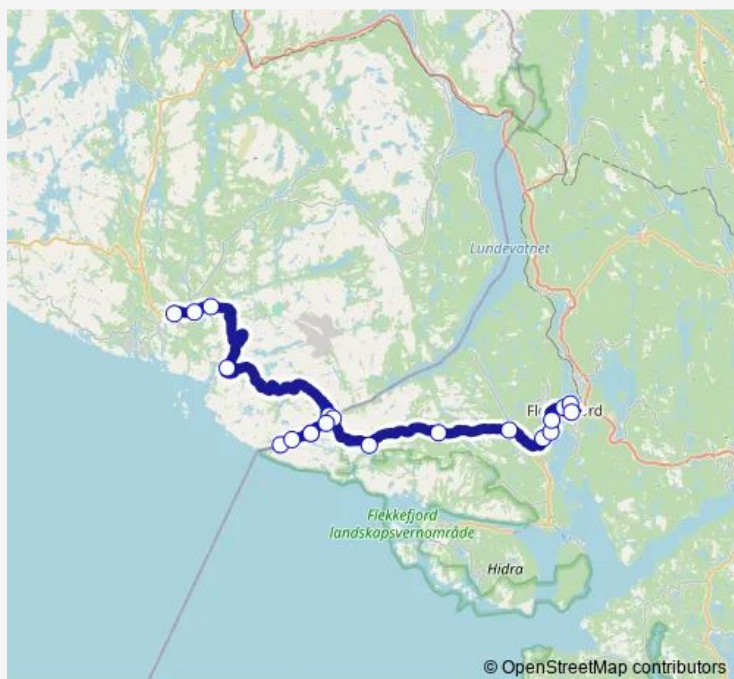

Friday 06:32-14:20

Saturday —

Sunday —

Route info

Direction: Hauge i Dalane

Stops: 20

Trip Duration: 1 hour 13 min

Direction

Flekkefjord rutebilstasjon — Hauge i Dalane

21 stops

[Open route schedule](#)

Flekkefjord rutebilstasjon

Sykehuset

Bedehuset

Parken

Wahlsodden