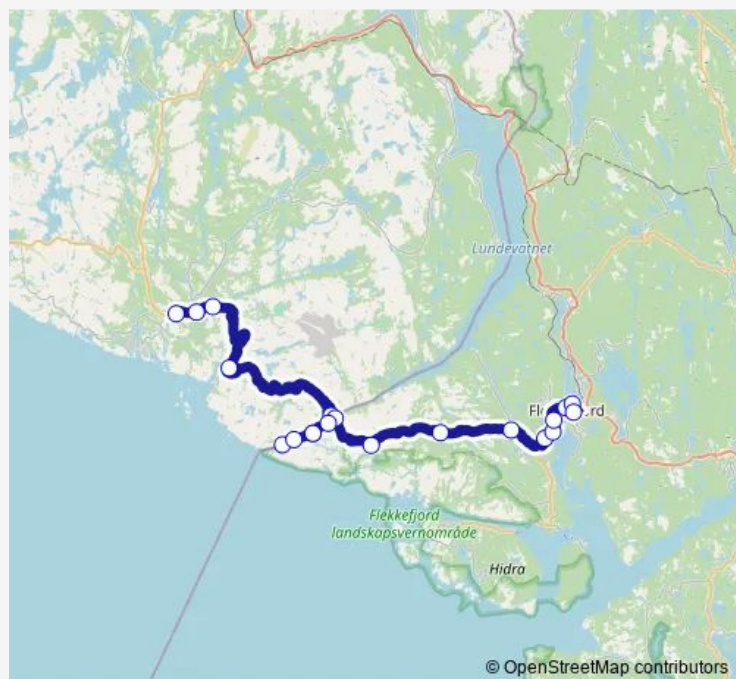

Friday 06:32-14:20

Saturday —

Sunday —

Route info

Direction: Hauge i Dalane

Stops: 20

Trip Duration: 1 hour 13 min

89

BusMaps

Direction

Flekkefjord rutebilstasjon — Hauge i Dalane

21 stops

[Open route schedule](#)

Flekkefjord rutebilstasjon

Sykehuset

Bedehuset