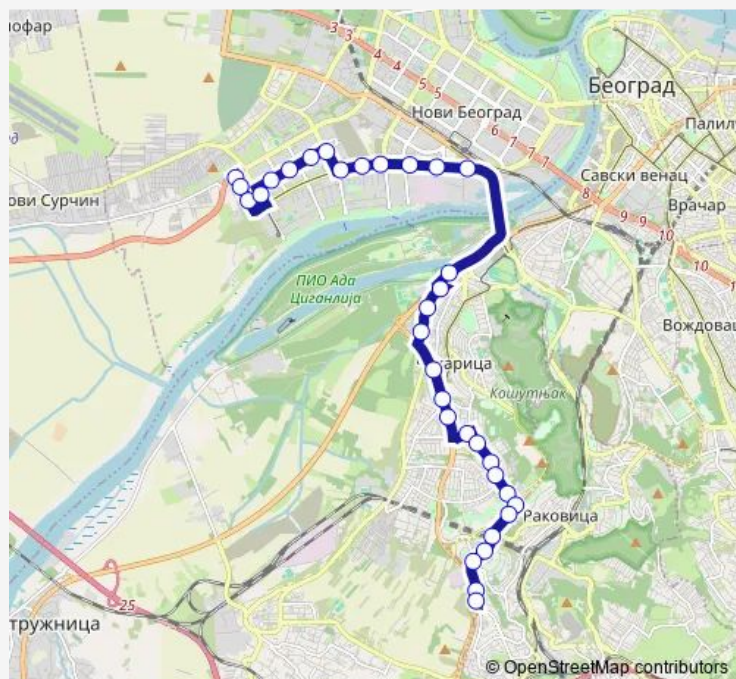

Direction

Novi Beograd /Blok 72/ — Vidikovac

33 stops

[Open route schedule](#)

Novi Beograd /Blok 72/

Blok 72

Naselje Mileva Marić Ajnštajn

Dr Ivana Ribara

Saturday 04:50-22:55

Sunday 04:50-22:55

Route info

Direction: Novi Beograd /Blok 72/

Stops: 33

Trip Duration: 0 hour 55 min

Dom Zdravlja

Jovana Mikića

Milovana Čelebića

Ratka Mitrovića

Ane Ahmatove

Kneza Višeslava

Vojno Medicinski Centar

Pilota Mihajla Petrovića

Mz Vidikovac

Vidikovački Venac

Route info

Direction: Vidikovac

Stops: 34

Trip Duration: 1 hour 3 min

Mz Mladost

Blok 63

Blok 62

Mz Blok 61