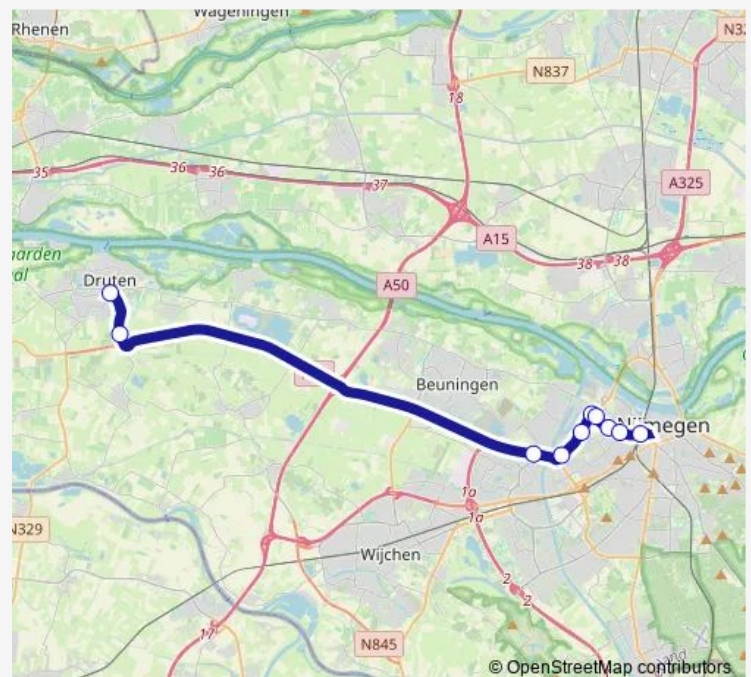

Nijmegen, Poort Neerbosch

Nijmegen, Dr. de Blecourtstraat

Nijmegen, Energiew./Wolfskuilsew.

Nijmegen, Scheepvaartweg

Nijmegen, Industrieweg

Nijmegen, Vlietstraat

Nijmegen, Zwaluwstraat

Nijmegen, Centraal Station

Route schedule

Druten, Busstation — Nijmegen, Centraal Station

Monday 06:31-18:46

Tuesday 06:31-18:46

Wednesday 06:31-18:46

Thursday 06:31-18:46

Friday 06:31-18:46

Saturday —

Sunday —

Route info

Direction: Druten, Busstation

Stops: 10

Trip Duration: 0 hour 28 min

■ 89 — Nijmegen CS - Druten Busstation

BusMaps

Direction

Nijmegen, Centraal Station — Druten, Busstation

10 stops

[Open route schedule](#)

Nijmegen, Centraal Station

Nijmegen, Zwaluwstraat

Nijmegen, Vlietstraat

Nijmegen, Industrieweg

Nijmegen, Scheepvaartweg