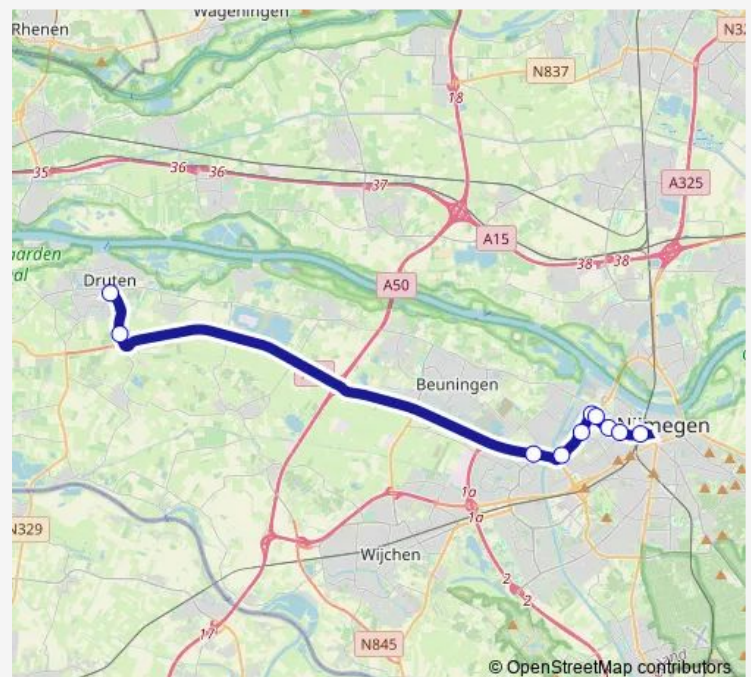

Nijmegen, Dr. de Blecourtstraat

Nijmegen, Energiew./Wolfskuilsew.

Nijmegen, Scheepvaartweg

Nijmegen, Industrieweg

Nijmegen, Vlietstraat

Nijmegen, Zwaluwstraat

Nijmegen, Centraal Station

Route schedule

Druten, Busstation — Nijmegen, Centraal Station

Monday 06:31-18:46

Tuesday 06:31-18:46

Wednesday 06:31-18:46

Thursday 06:31-18:46

Friday 06:31-18:46

Saturday —

Sunday —

Route info

Direction: Druten, Busstation

Stops: 10

Trip Duration: 0 hour 28 min

■ 89 — Nijmegen CS - Druten Busstation

BusMaps

Direction

Nijmegen, Centraal Station — Druten, Busstation

10 stops

[Open route schedule](#)

Nijmegen, Centraal Station

Nijmegen, Zwaluwstraat

Nijmegen, Vlietstraat

Nijmegen, Industrieweg

Nijmegen, Scheepvaartweg

Nijmegen, Energiew./Wolfskuilsew.