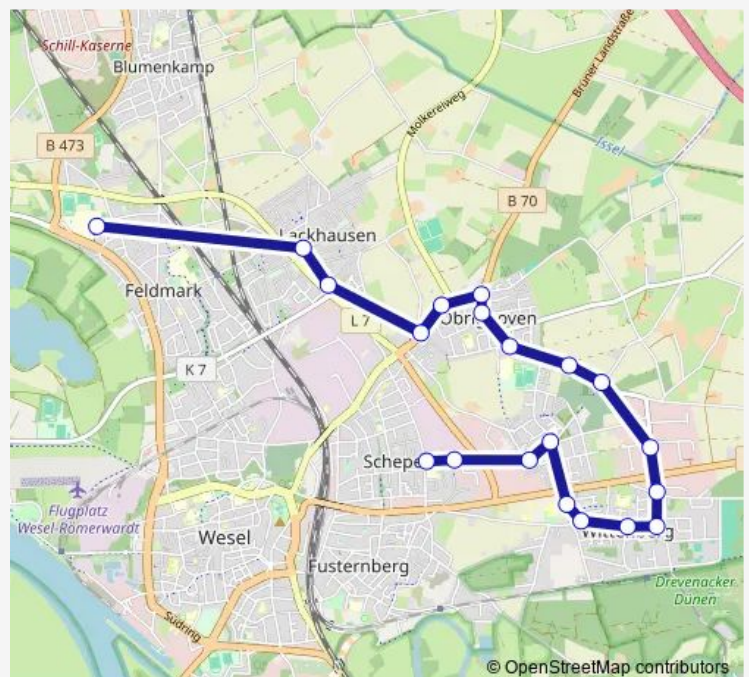

Wesel Ev. Krankenhaus

Wesel Aaper Weg

Wesel Alex.-von-Humboldt-Str.

Wesel Am Buttendick

Wesel Im Buttendicksfeld

Wesel Rudolf-Diesel-Straße

Wesel Voßhöveler Straße

Wesel Am Friedenshof

Wesel Eichenstraße

Wesel Tannenstraße

Wesel Am Lauerhaas

Wesel Kastanienstraße

Wesel Am Schwan

Wesel Ida-Noddack-Straße

Wesel Hüser

Wesel Schulzentrum Nord

Route schedule

Wesel Quadenwegschule — Wesel Schulzentrum Nord

Monday 07:18

Tuesday 07:18

Wednesday 07:18

Thursday 07:18

Friday 07:18

Saturday —

Sunday —

Route info

Direction: Wesel Quadenwegschule

Stops: 20

Trip Duration: 0 hour 26 min

Direction

Wesel Schulzentrum Nord — Wesel Quadenwegschule

20 stops