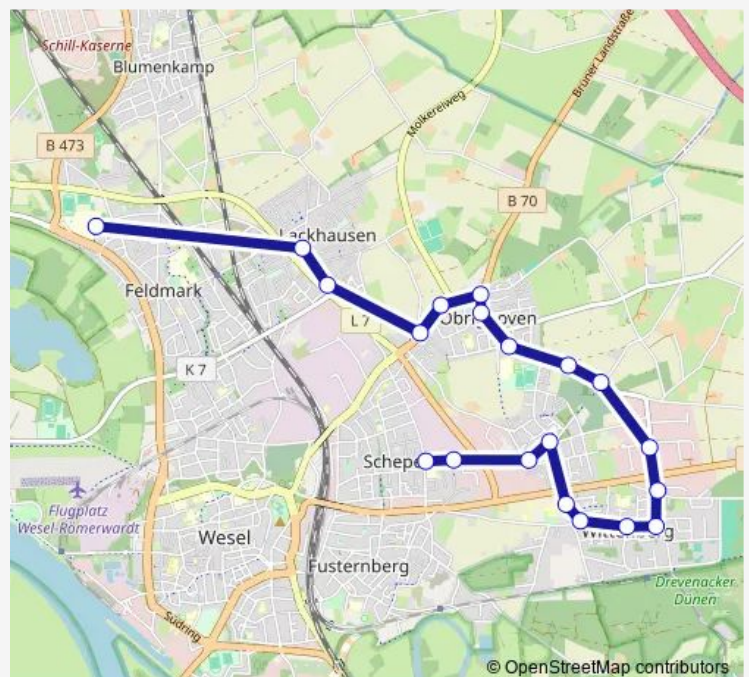

Wesel Ev. Krankenhaus

Wesel Aaper Weg

Wesel Alex.-von-Humboldt-Str.

Wesel Am Buttendick

Wesel Im Buttendicksfeld

Wesel Rudolf-Diesel-Straße

Wesel Voßhöveler Straße

Wesel Am Friedenshof

Wesel Eichenstraße

Wesel Tannenstraße

Wesel Am Lauerhaas

Wesel Kastanienstraße

Wesel Am Schwan

Wesel Ida-Noddack-Straße

Wesel Hüser

Wesel Schulzentrum Nord

### Route schedule

Wesel Quadenwegschule — Wesel Schulzentrum Nord

Monday 07:18

Tuesday 07:18

Wednesday 07:18

Thursday 07:18

Friday 07:18

Saturday —

### Route info

Direction: Wesel Quadenwegschule

Stops: 20

Trip Duration: 0 hour 26 min