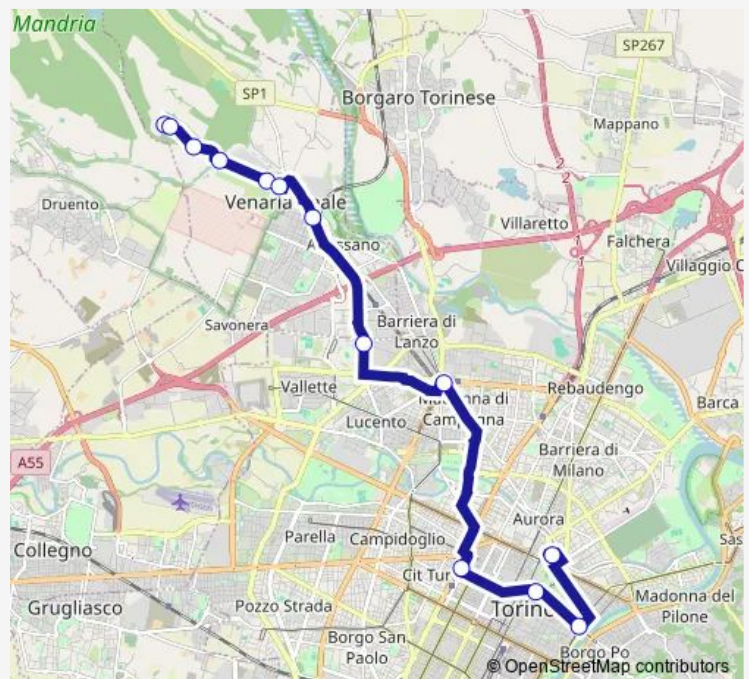

### Direction

Fermata 10001 - Fiochetto — Fermata 9009 - Giardini Reggia

10 stops

[Open route schedule](#)

Fermata 10001 - Fiochetto

Fermata 479 - Vittorio Veneto

Fermata 472 - Castello

Fermata 1411 - Xviii Dicembre

Fermata 415 - Largo Grosseto Sud

Fermata 2443 - Druento

Fermata 9017 - Borgo Antico

Fermata 9015 - Reggia

Fermata 9010 - Giardini Reggia

Fermata 9009 - Giardini Reggia

### Route schedule

Fermata 10001 - Fiochetto — Fermata 9009 - Giardini Reggia

Monday	18:30
Tuesday	—
Wednesday	—
Thursday	—
Friday	—
Saturday	18:30
Sunday	18:30

### Route info

Direction: Fermata 10001 - Fiochetto

Stops: 10

Trip Duration: 0 hour 46 min

3990 — Venaria Express (Sabato e Festivi), Torino - Reggia di Venaria